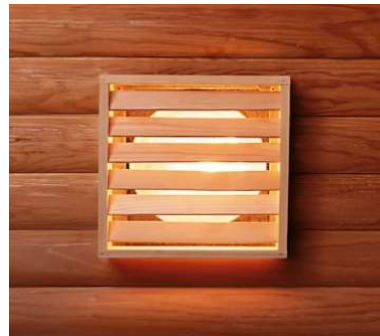

Saunavalaisin
Ensto AVH 11.1