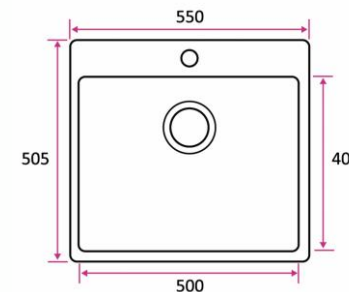

Runko valkoinen

Taivereunataso 30 mm

F5214 AHD, cosmopolitan concrete

Vedin Ligo 35mm RST-look 38MB

Sokkelijalka RIM rst 130-240mm 44FG

Allas Stala Lagom T50 89PT

Hana Mora Lionx keittiöhana 392150 25AD

Lasi väliovi Domestic, satiinilasi, valkoinen karmi
9 x 21 15RA