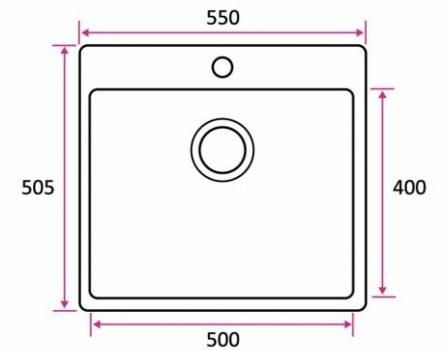

Materiaalit keittiö

Ovimalli Aaria maalattu mulperi H484, 16mm

Runko valkoinen

Irto- ja sokkeli oven sävyyn

Taivereunataso 30 mm

F5214 AHD, cosmopolitan concrete

Välitilalevy 4 x 500 x 3650 mm

Aluco satiini valkoinen

74TF

Vedin Yläovet Ligo 35mm RST-look

38MB

alaovet Alfa 160mm RST-look

38MI

Allas Stala Lagom T50

89PT

Hana Mora Lionx keittiöhana 392150

25AD