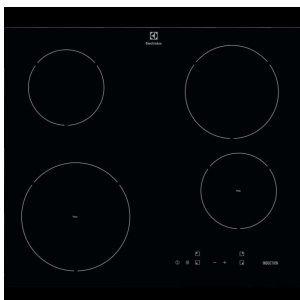

Kalusteuni

Valkoinen tai teräs

Keittotaso Induktioliesi