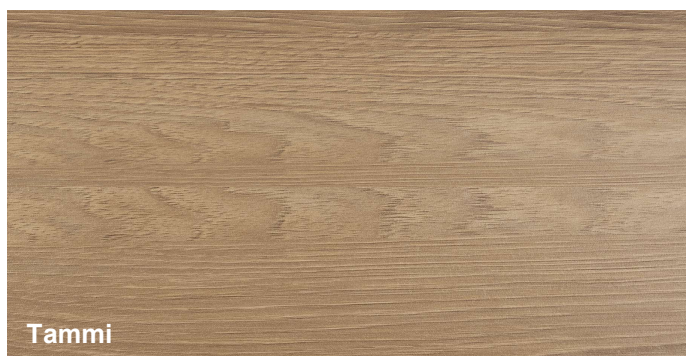

KEITTIÖ

työpöytätasot

NOVART Petra

Työpöytätasot ovat 30 mm paksuista laminaattia.
Tasojen reunanauhat ovat tasojen väriset.