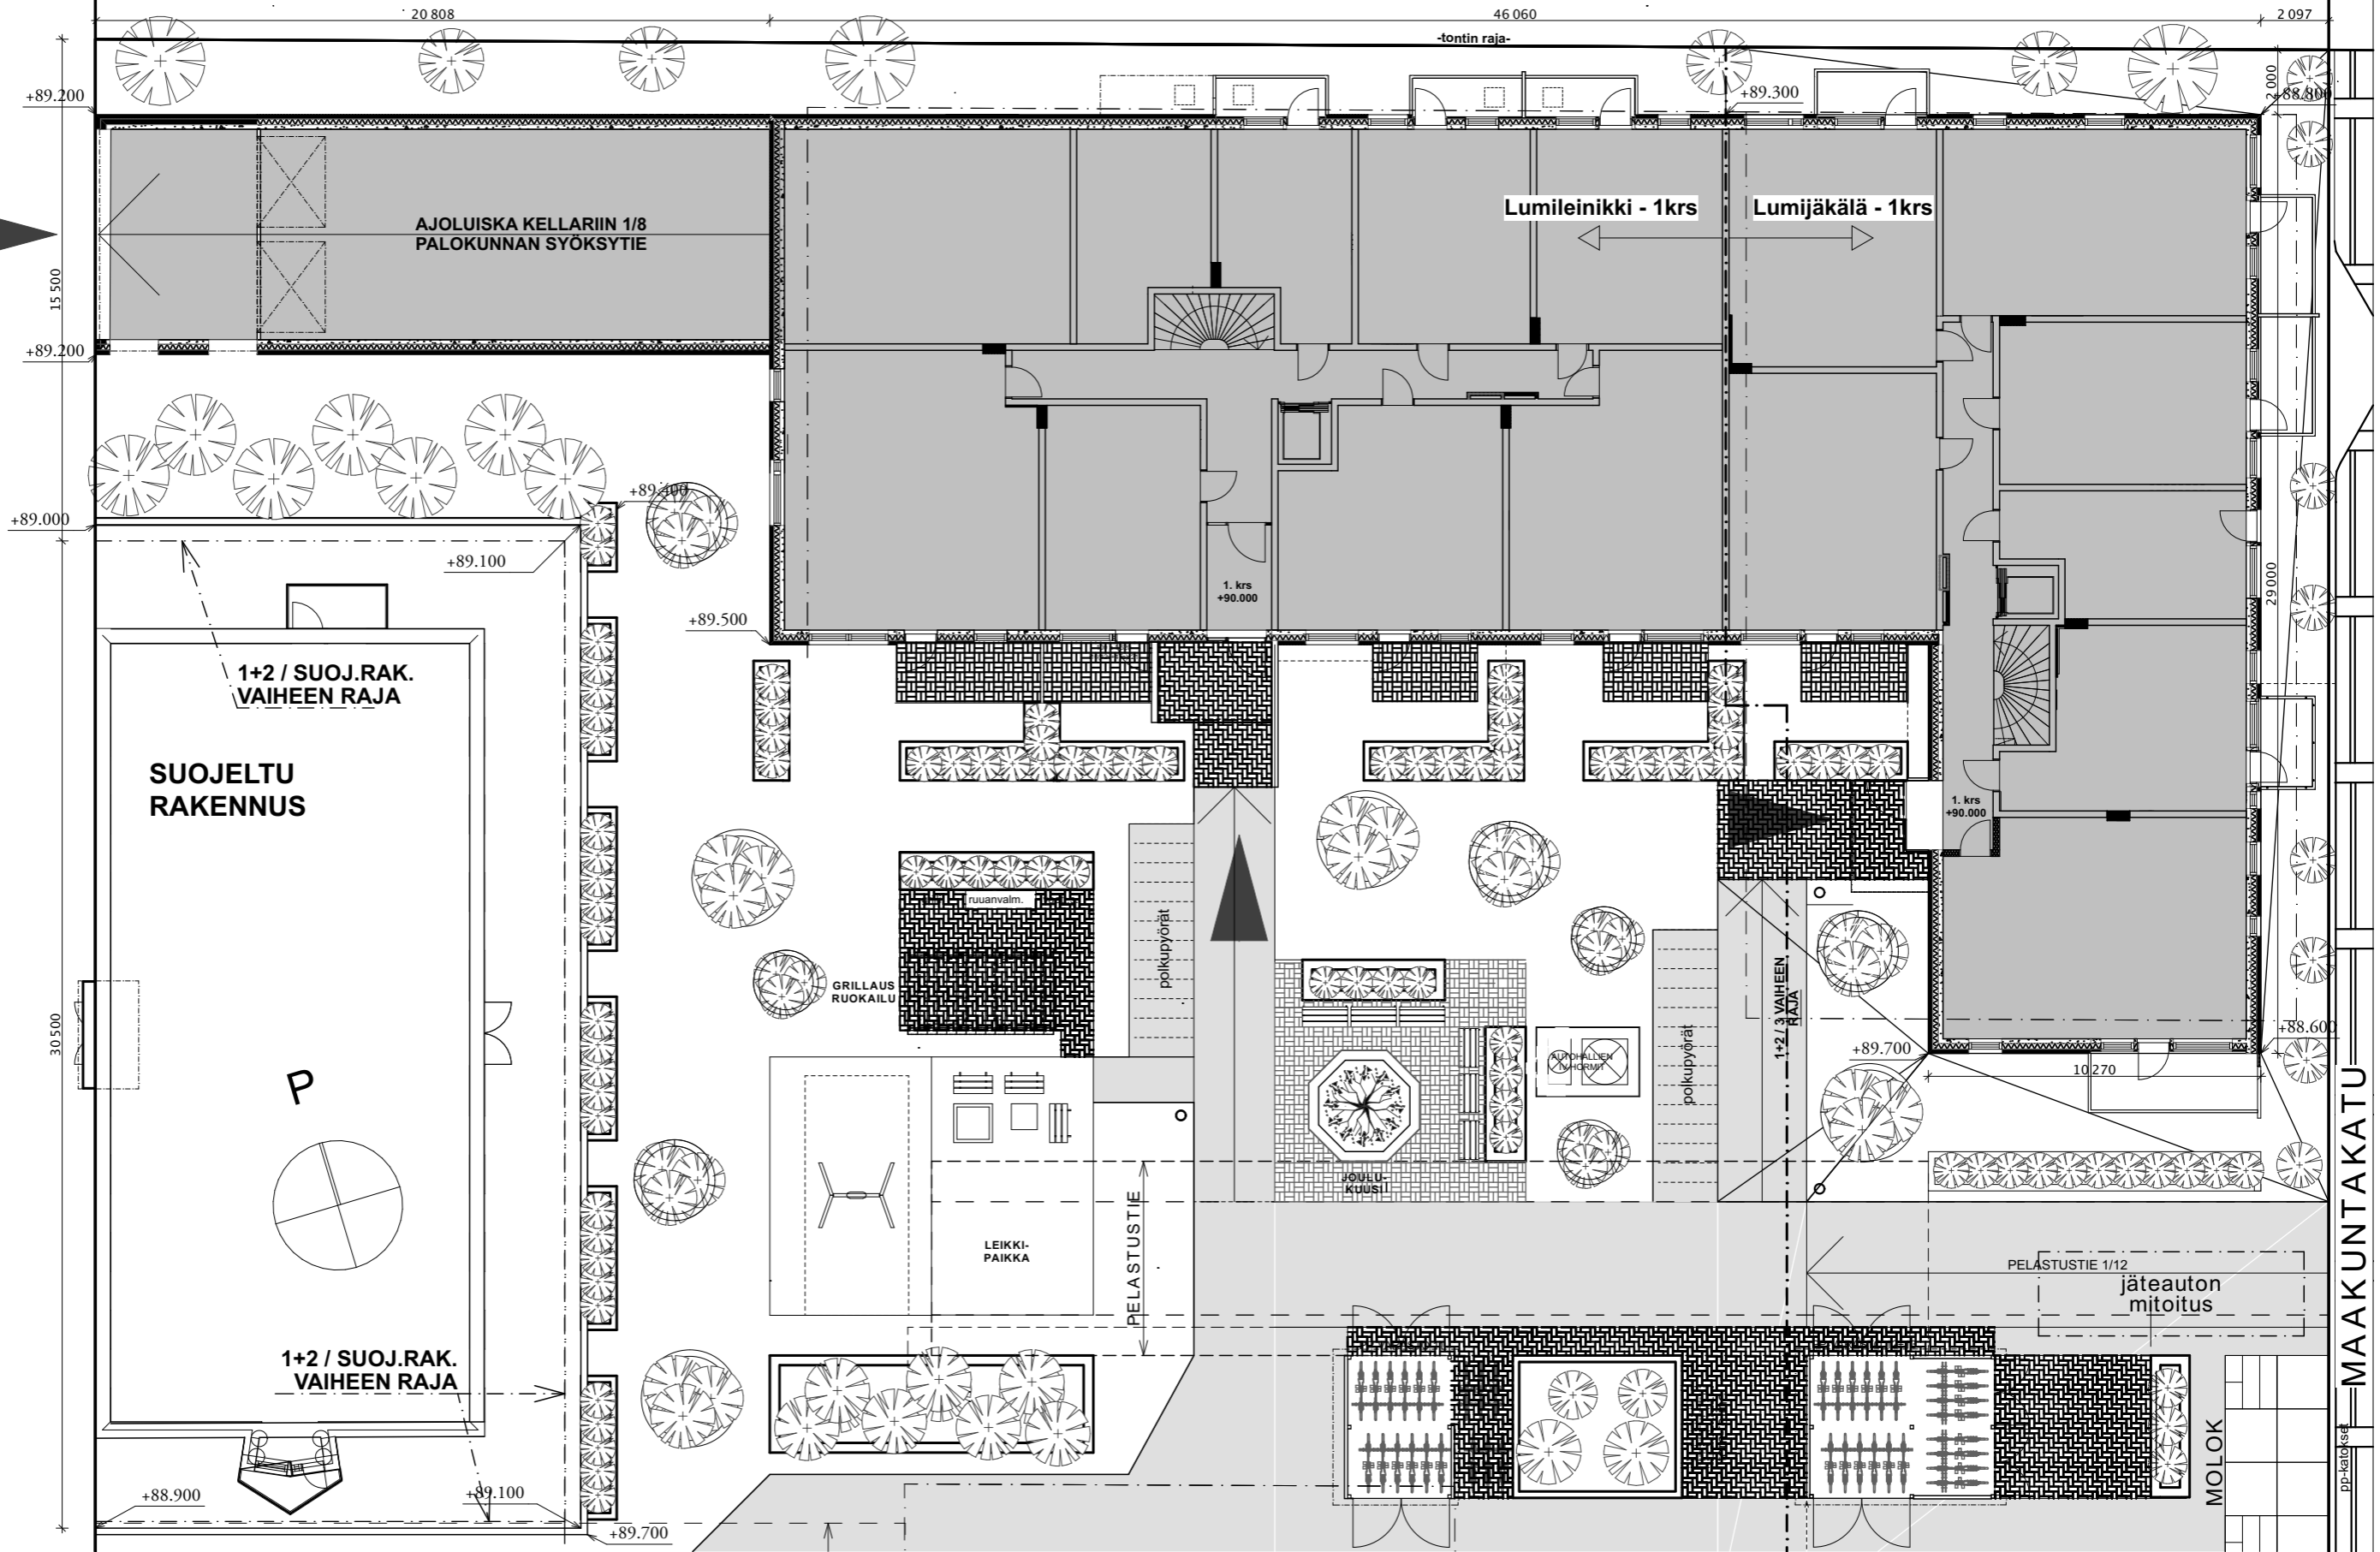

ROVAKATU

AUTOHAL-
LIIN AJO

MAAKUNTAKATU

pp-katokset

AS OY ROVANIEMEN LUMILEINIKKI

20.06.2022

ASEMA- / PIHAPIIRUSTUS

ARK 329-01