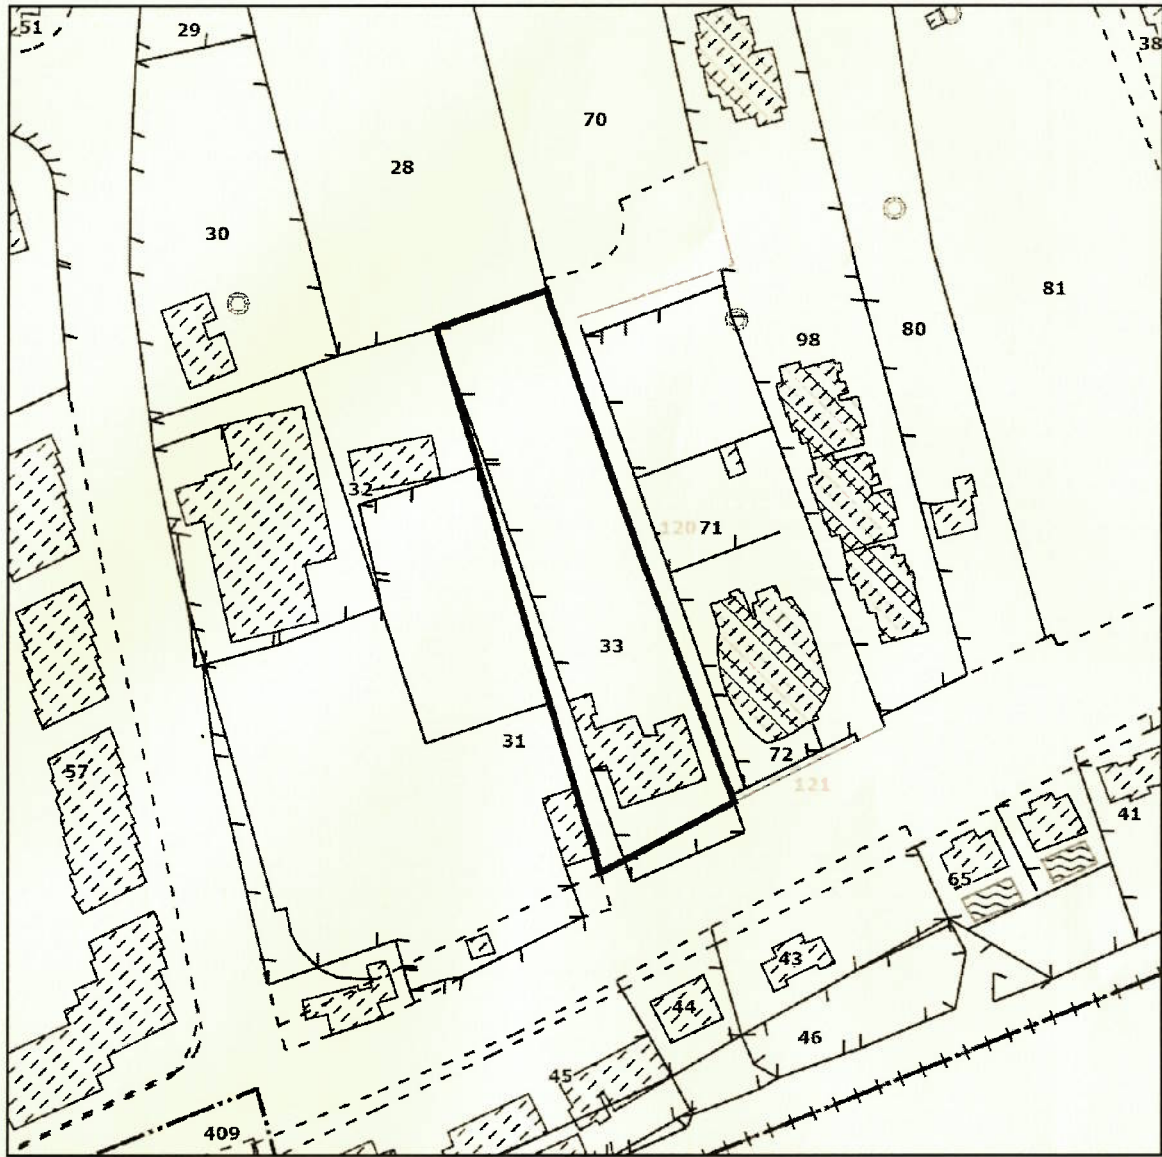

Βλέπετε τις σημειώσεις στην τελευταία σελίδα.