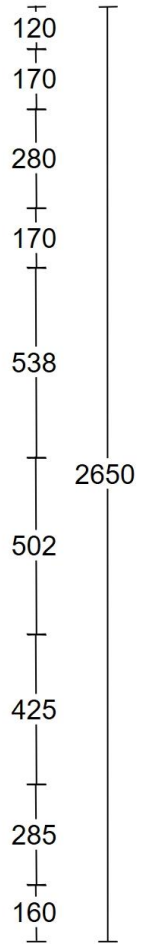

Kalustekuvat

Relaxila Oy, Osmankäämintie rivitalo

Premium versio

**RUNGOT VALKOINEN KOSTEUSSUOJATTU
OVET SIMPLE, MAALATTU MDF, PERUSSÄVYTT
TASO FORMICA VARASTOSÄVYTT
SUOMIVEDIN 96mm KROMI
HIDASTETUT LAATIKOT**

PESUH.

600X250X16 HYLLYT
VALKOINEN LAMINAATTI
040447 KANNAKKEET

VERTICAL VALOPEILI 800X650

HANA EI SISÄLLY

PLANO 505X605

1460

2300

30

357

453

800 714

16

1530

1530

L

MH
RUNGOT, SOKKELIT JA SIVULEVYT VALKOINEN MEL
OVET VALKEA MATTA LASER
SUOMIVEDIN 96mm KROMI
HIDASTETUT OVET

50 600 1200 1000 50

53
567
2700
1920
160

50 600 600 600 1000 50

2900

L

25 1200 1300 1300 600 25

1200 2600 600 25 4450 25