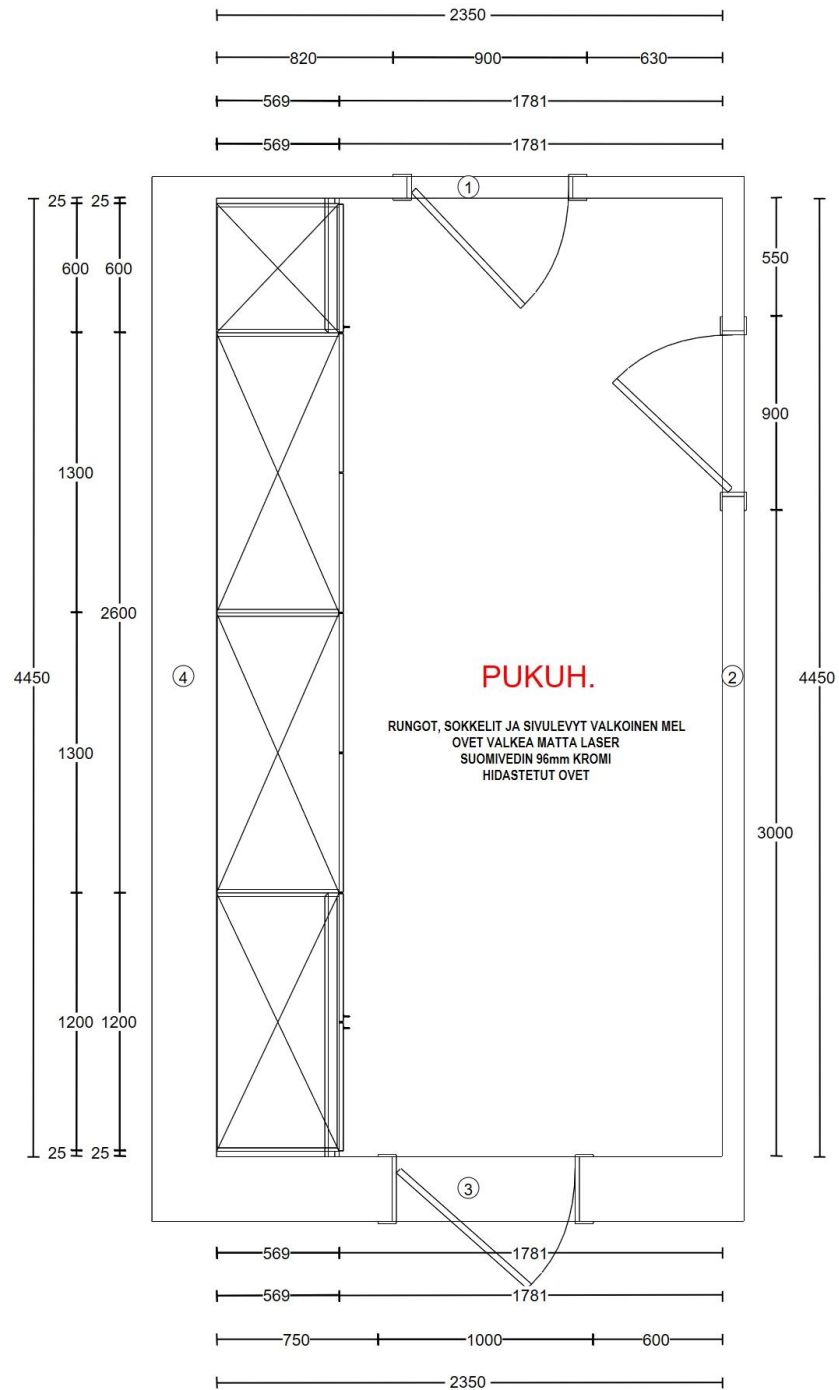

Kalustekuvat

Relaxila Oy, Osmankäämintie rivitalo

Premium versio

**RUNGOT VALKOINEN KOSTEUSSUOJATTU
OVET SIMPLE, MAALATTU MDF, PERUSSÄVYTT
TASO FORMICA VARASTOSÄVYTT
SUOMIVEDIN 96mm KROMI
HIDASTETUT LAATIKOT**

PESUH.

600X250X16 HYLLYT
VALKOINEN LAMINAATTI
040447 KANNAKKEET

VERTICAL VALOPEILI 800X650

HANA EI SISÄLLY

PLANO 505X605

1460

2300

30

357

453

800 714

16

1530

1530

L

MH
RUNGOT, SOKKELIT JA SIVULEVYT VALKOINEN MEL
OVET VALKEA MATTA LASER
SUOMIVEDIN 96mm KROMI
HIDASTETUT OVET

50 600 1200 1000 50

53
567
2700
1920
160

50 600 600 600 1000 50

2900

L

25 1200 1300 1300 600 25

1200 2600 600 25 4450 25