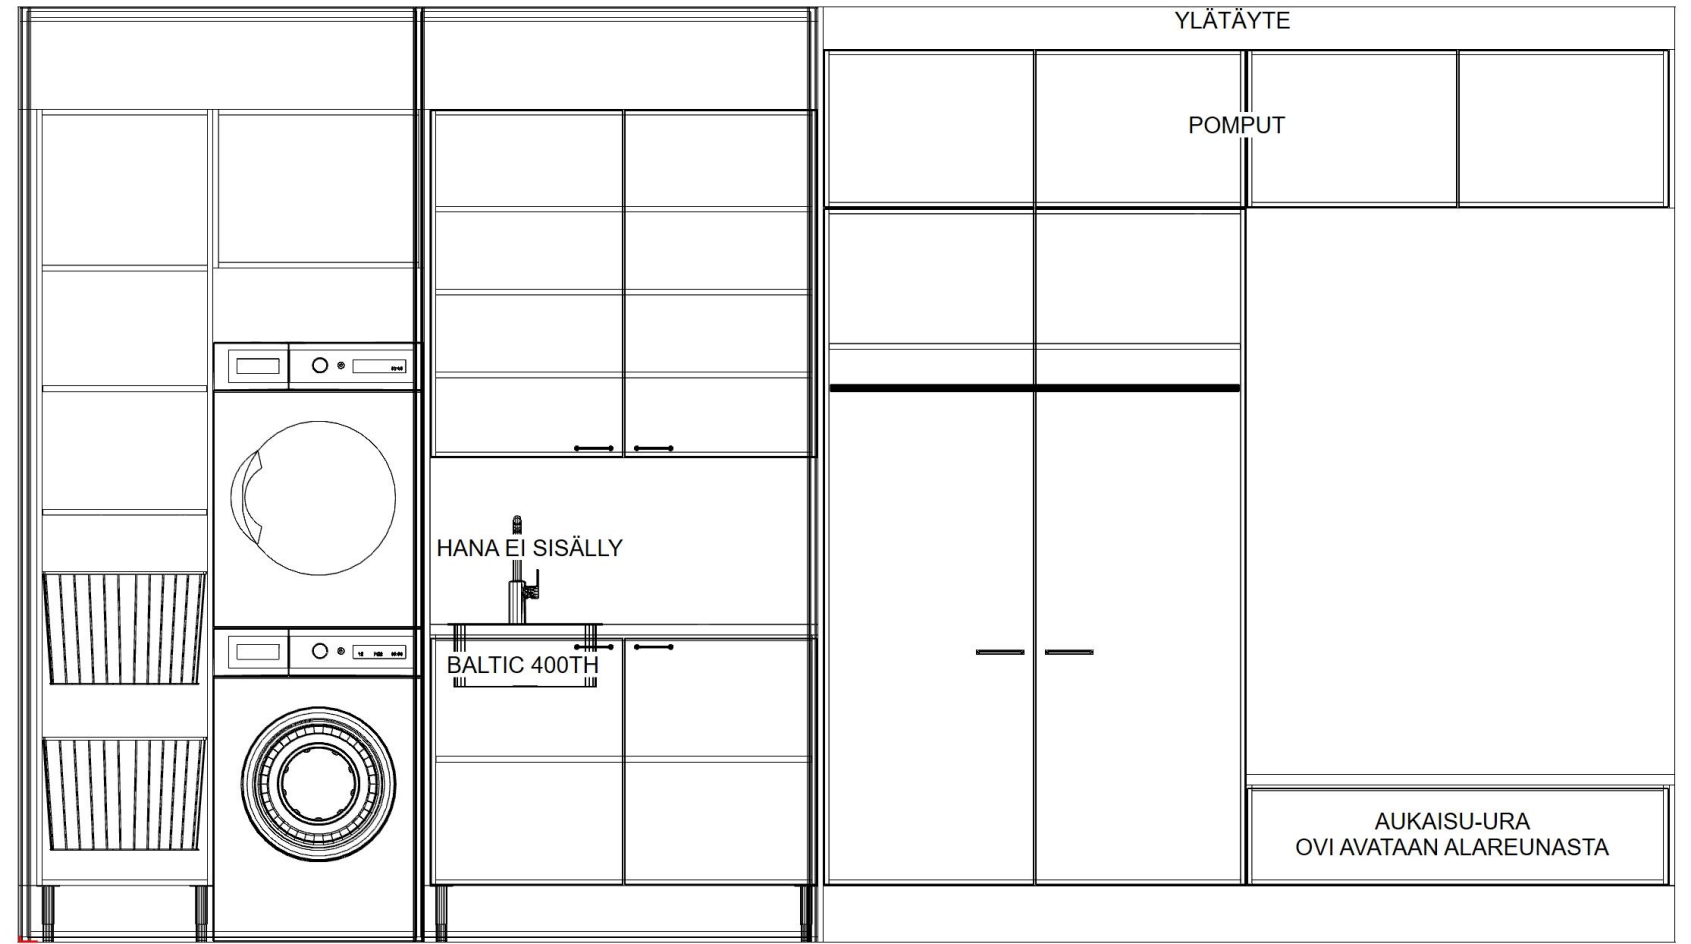

Kalustekuvat

Relaxila Oy, Osmankäämintie rivitalo

Premium versio

**RUNGOT VALKOINEN KOSTEUSSUOJATTU
OVET SIMPLE, MAALATTU MDF, PERUSSÄVYTT
TASO FORMICA VARASTOSÄVYTT
SUOMIVEDIN 96mm KROMI
HIDASTETUT LAATIKOT**

PESUH.

600X250X16 HYLLYT
VALKOINEN LAMINAATTI
040447 KANNAKKEET

VERTICAL VALOPEILI 800X650

HANA EI SISÄLLY

PLANO 505X605

1460

2300

30

50 600 1200 1000 50

53
567
2700
1920
160

50 600 600 600 1000 50

2900

L

25 1200 1300 1300 600 25

1200 2600 600 25 4450 25