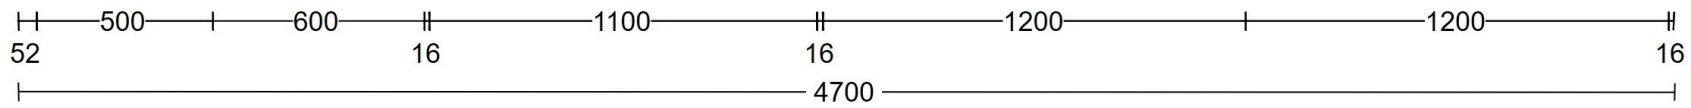

Kalustekuvat

Relaxila Oy, Osmankäämintie rivitalo

Premium versio

**RUNGOT VALKOINEN KOSTEUSSUOJATTU
OVET SIMPLE, MAALATTU MDF, PERUSSÄVYTT
TASO FORMICA VARASTOSÄVYTT
SUOMIVEDIN 96mm KROMI
HIDASTETUT LAATIKOT**

PESUH.

600X250X16 HYLLYT
VALKOINEN LAMINAATTI
040447 KANNAKKEET

VERTICAL VALOPEILI 800X650

HANA EI SISÄLLY

PLANO 505X605

1460

2300

30