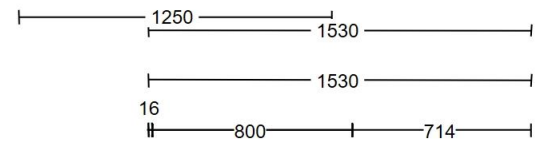

Kalustekuvat

Relaxila Oy, Osmankäämintie rivitalo

Premium versio

**RUNGOT VALKOINEN KOSTEUSSUOJATTU
OVET SIMPLE, MAALATTU MDF, PERUSSÄVYTT
TASO FORMICA VARASTOSÄVYTT
SUOMIVEDIN 96mm KROMI
HIDASTETUT LAATIKOT**

PESUH.

600X250X16 HYLLYT
VALKOINEN LAMINAATTI
040447 KANNAKKEET

VERTICAL VALOPEILI 800X650

HANA EI SISÄLLY

PLANO 505X605

1460

2300

30