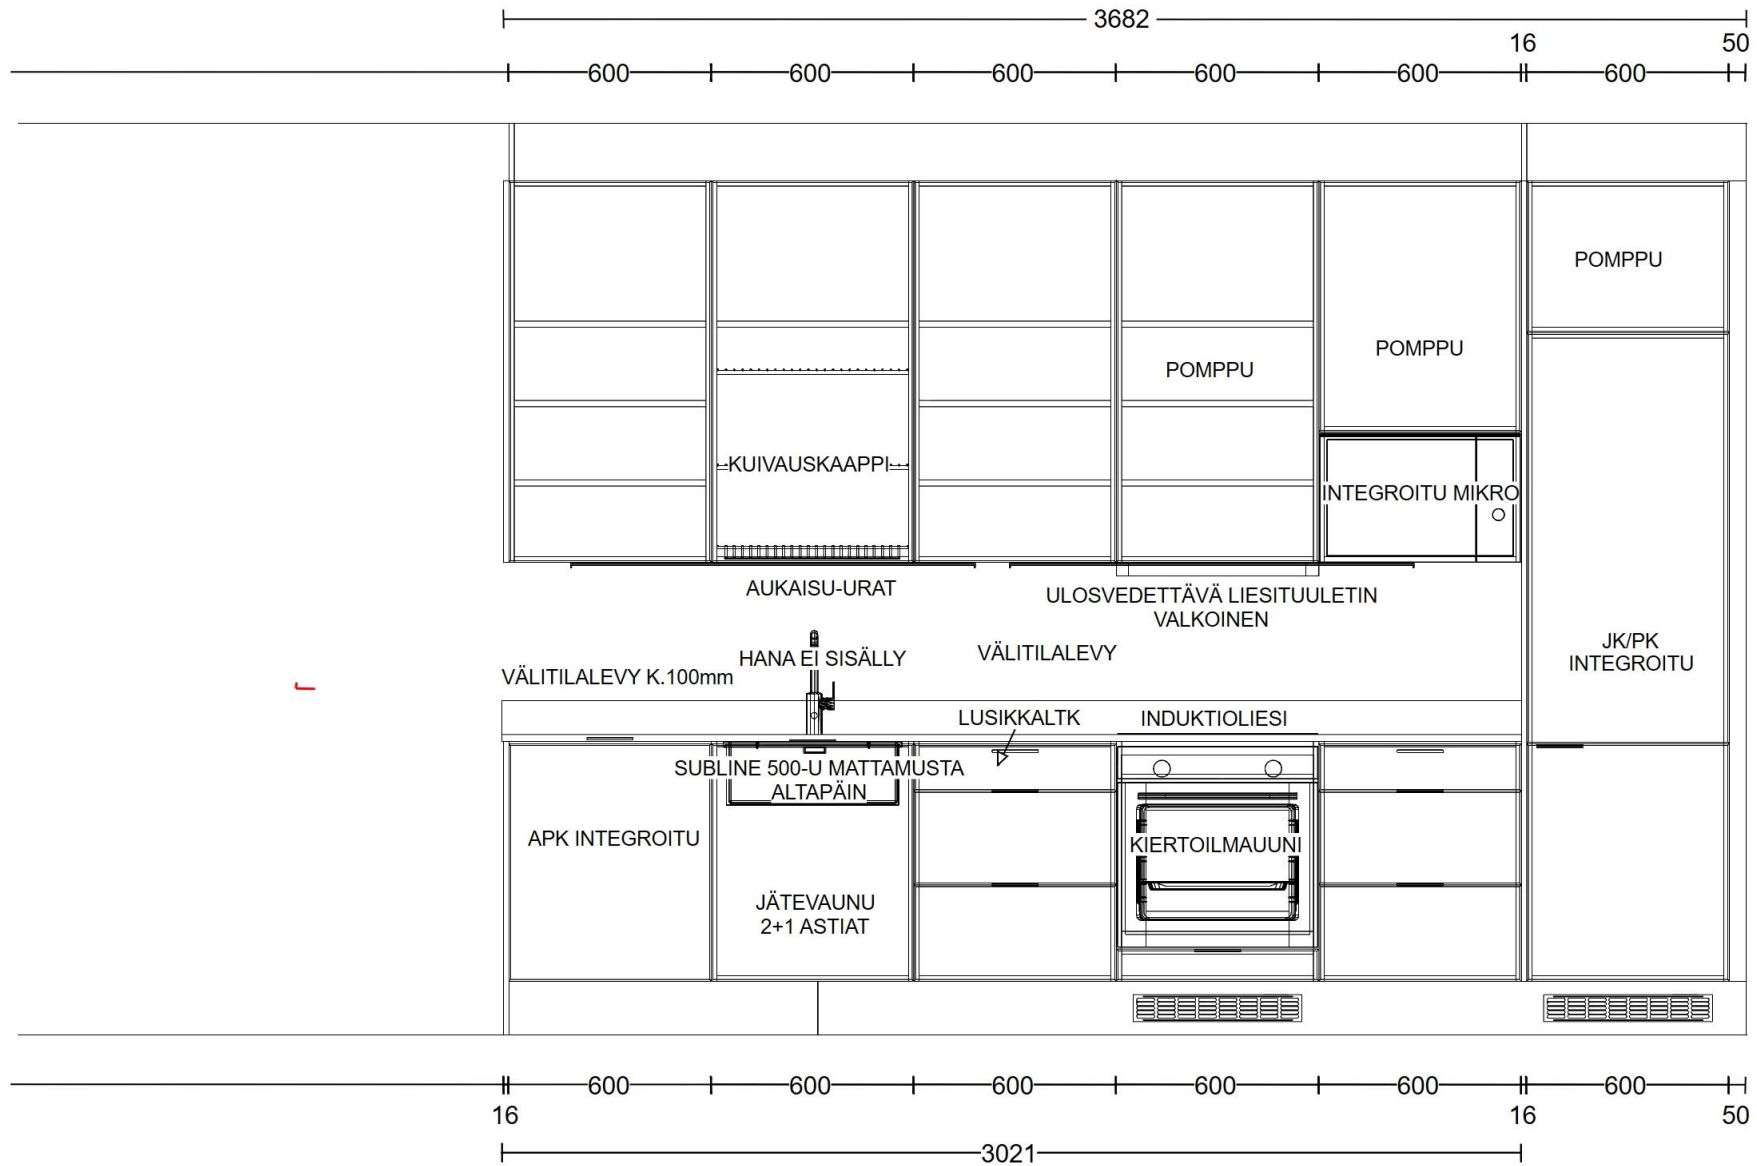

Kalustekuvat

Relaxila Oy, Osmankäämintie rivitalo

Premium versio

**RUNGOT VALKOINEN KOSTEUSSUOJATTU
OVET SIMPLE, MAALATTU MDF, PERUSSÄVYTT
TASO FORMICA VARASTOSÄVYTT
SUOMIVEDIN 96mm KROMI
HIDASTETUT LAATIKOT**

PESUH.

600X250X16 HYLLYT
VALKOINEN LAMINAATTI
040447 KANNAKKEET

VERTICAL VALOPEILI 800X650

HANA EI SISÄLLY

PLANO 505X605

1460

2300

30

50 600 1200 1000 50

53
567
2700
1920
160

50 600 600 600 1000 50

2900

L

25 1200 1300 1300 600 25

1200 2600 600 25 4450 25