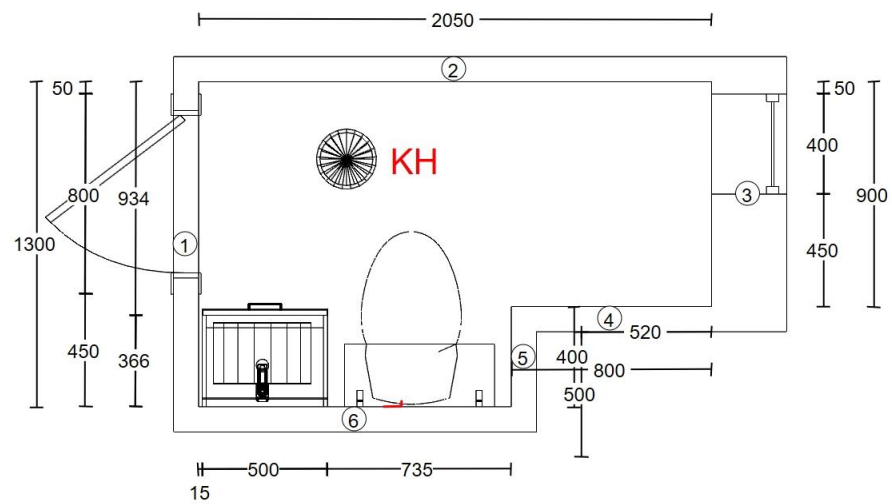

Kalustekuvat

Relaxila Oy, Osmankäämintie rivitalo

Premium versio

**RUNGOT VALKOINEN KOSTEUSSUOJATTU
OVET SIMPLE, MAALATTU MDF, PERUSSÄVYTT
TASO FORMICA VARASTOSÄVYTT
SUOMIVEDIN 96mm KROMI
HIDASTETUT LAATIKOT**

PESUH.

600X250X16 HYLLYT
VALKOINEN LAMINAATTI
040447 KANNAKKEET

VERTICAL VALOPEILI 800X650

HANA EI SISÄLLY

PLANO 505X605

1460

2300

30