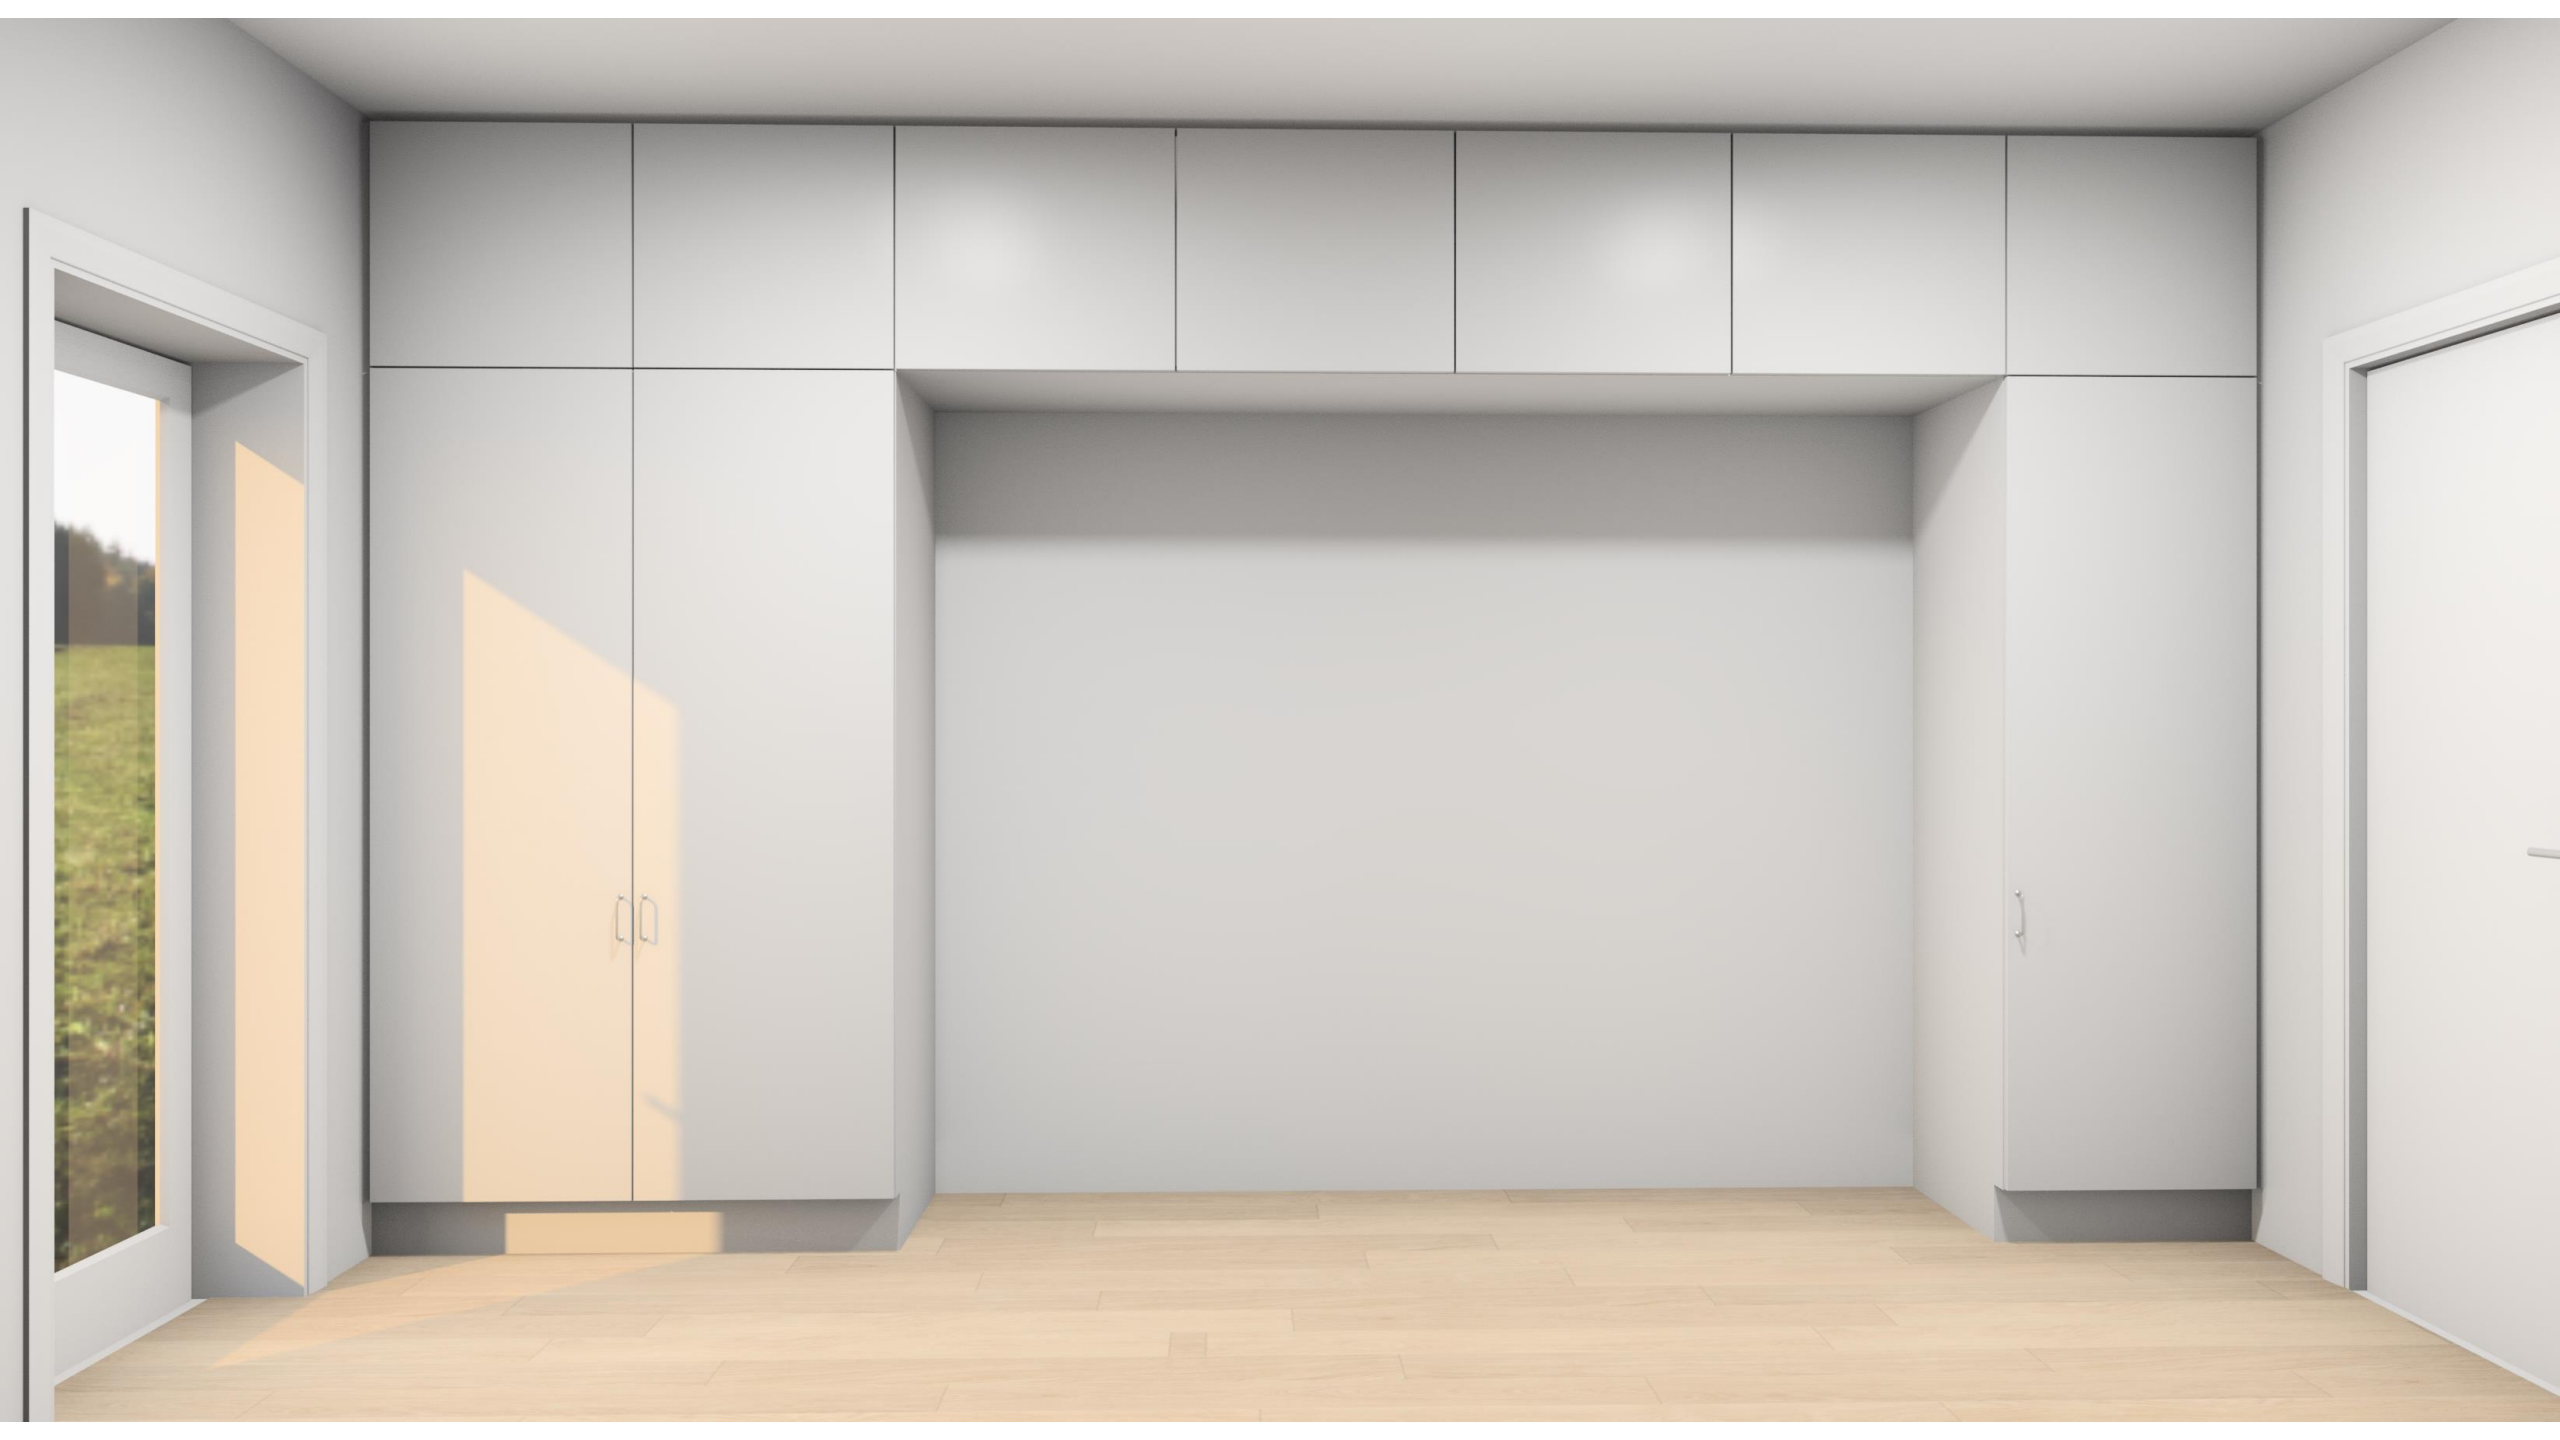

Kalustekuvat

Relaxila Oy, Osmankäämintie rivitalo

Premium versio

**RUNGOT VALKOINEN KOSTEUSSUOJATTU
OVET SIMPLE, MAALATTU MDF, PERUSSÄVYTT
TASO FORMICA VARASTOSÄVYTT
SUOMIVEDIN 96mm KROMI
HIDASTETUT LAATIKOT**