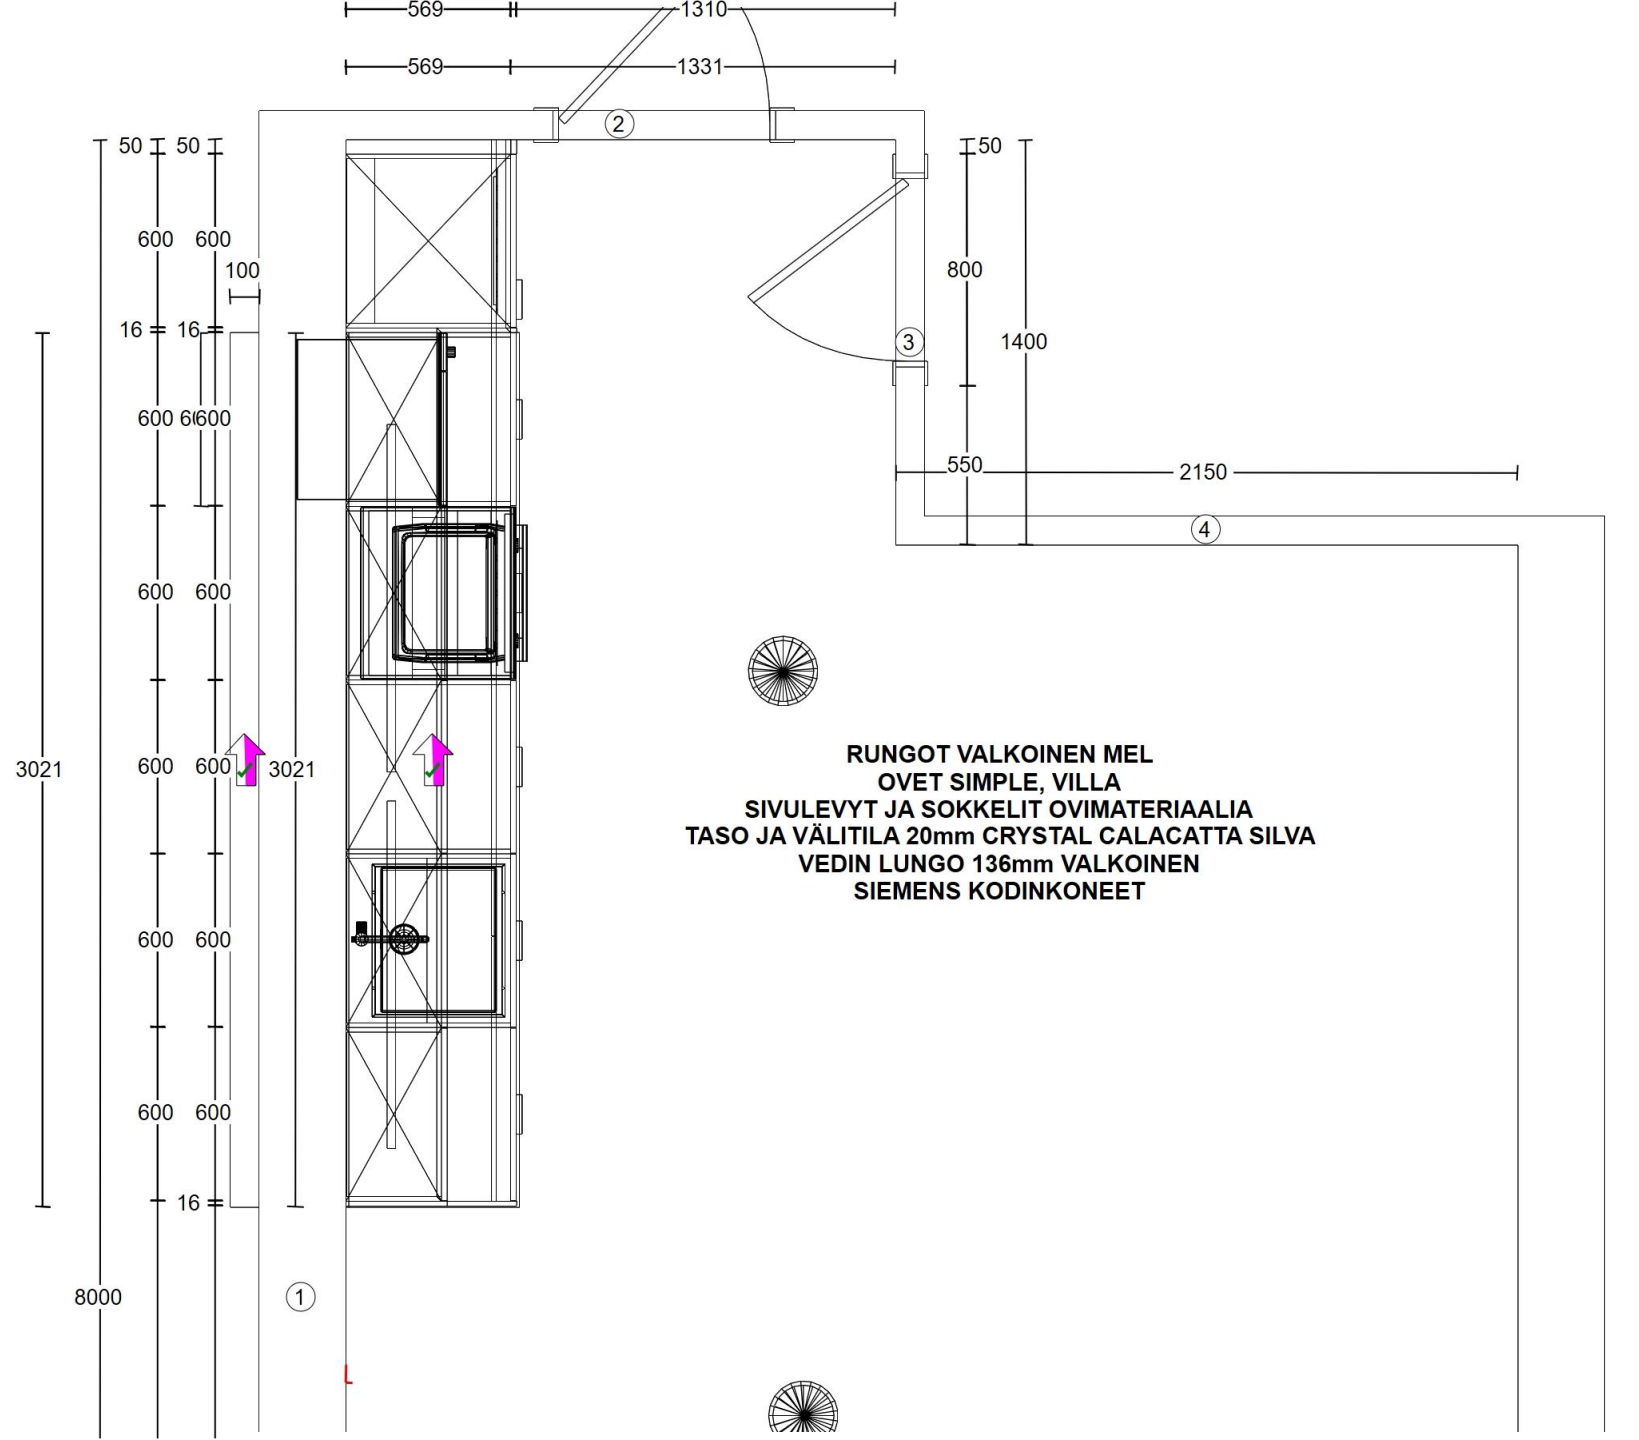

Kalustekuvat

Relaxila Oy, Osmankäämintie rivitalo

Premium versio

**RUNGOT VALKOINEN KOSTEUSSUOJATTU
OVET SIMPLE, MAALATTU MDF, PERUSSÄVYTT
TASO FORMICA VARASTOSÄVYTT
SUOMIVEDIN 96mm KROMI
HIDASTETUT LAATIKOT**

PESUH.

600X250X16 HYLLYT
VALKOINEN LAMINAATTI
040447 KANNAKKEET

VERTICAL VALOPEILI 800X650

HANA EI SISÄLLY

PLANO 505X605

1460

2300

30

50 600 1200 1000 50

53
567
2700
1920
160

50 600 600 600 1000 50

2900

L

25 1200 1300 1300 600 25

1200 2600 600 25 4450 25