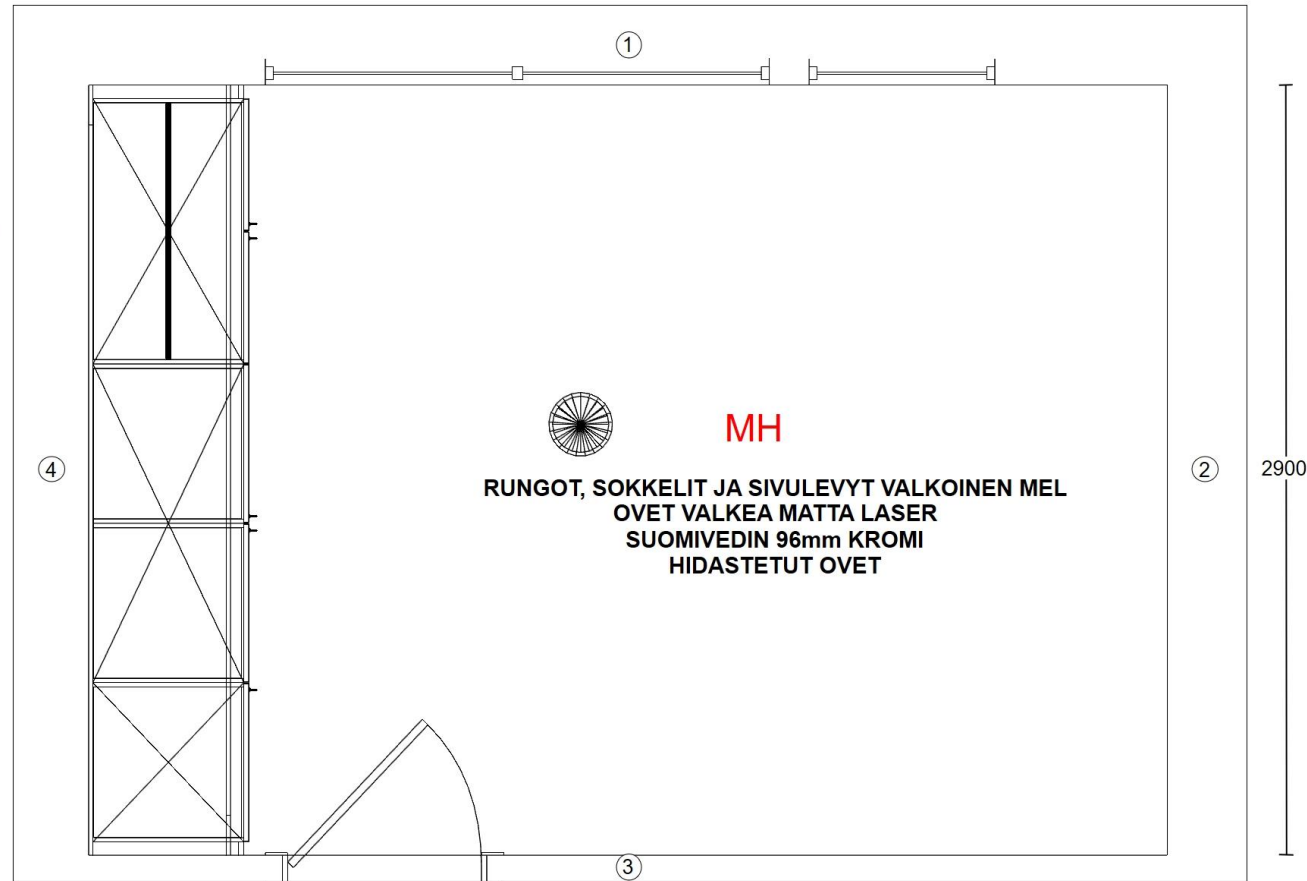

357

453

800 714

16

1530

1530

L

MH
RUNGOT, SOKKELIT JA SIVULEVYT VALKOINEN MEL
OVET VALKEA MATTA LASER
SUOMIVEDIN 96mm KROMI
HIDASTETUT OVET