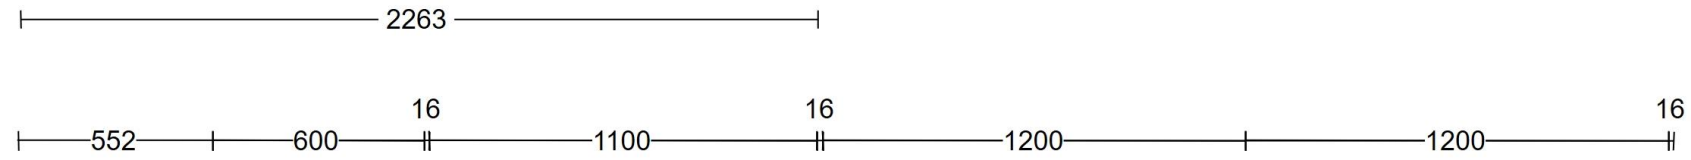

Kalustekuvat

Relaxila Oy, Osmankäämintie rivitalo

Premium versio

**RUNGOT VALKOINEN KOSTEUSSUOJATTU
OVET SIMPLE, MAALATTU MDF, PERUSSÄVYTT
TASO FORMICA VARASTOSÄVYTT
SUOMIVEDIN 96mm KROMI
HIDASTETUT LAATIKOT**

PESUH.

600X250X16 HYLLYT
VALKOINEN LAMINAATTI
040447 KANNAKKEET

VERTICAL VALOPEILI 800X650

HANA EI SISÄLLY

PLANO 505X605

1460

2300

30

50 600 1200 1000 50

53
567
2700
1920
160

50 600 600 600 1000 50

2900

L

25 1200 1300 1300 600 25

1200 2600 600 25 4450 25