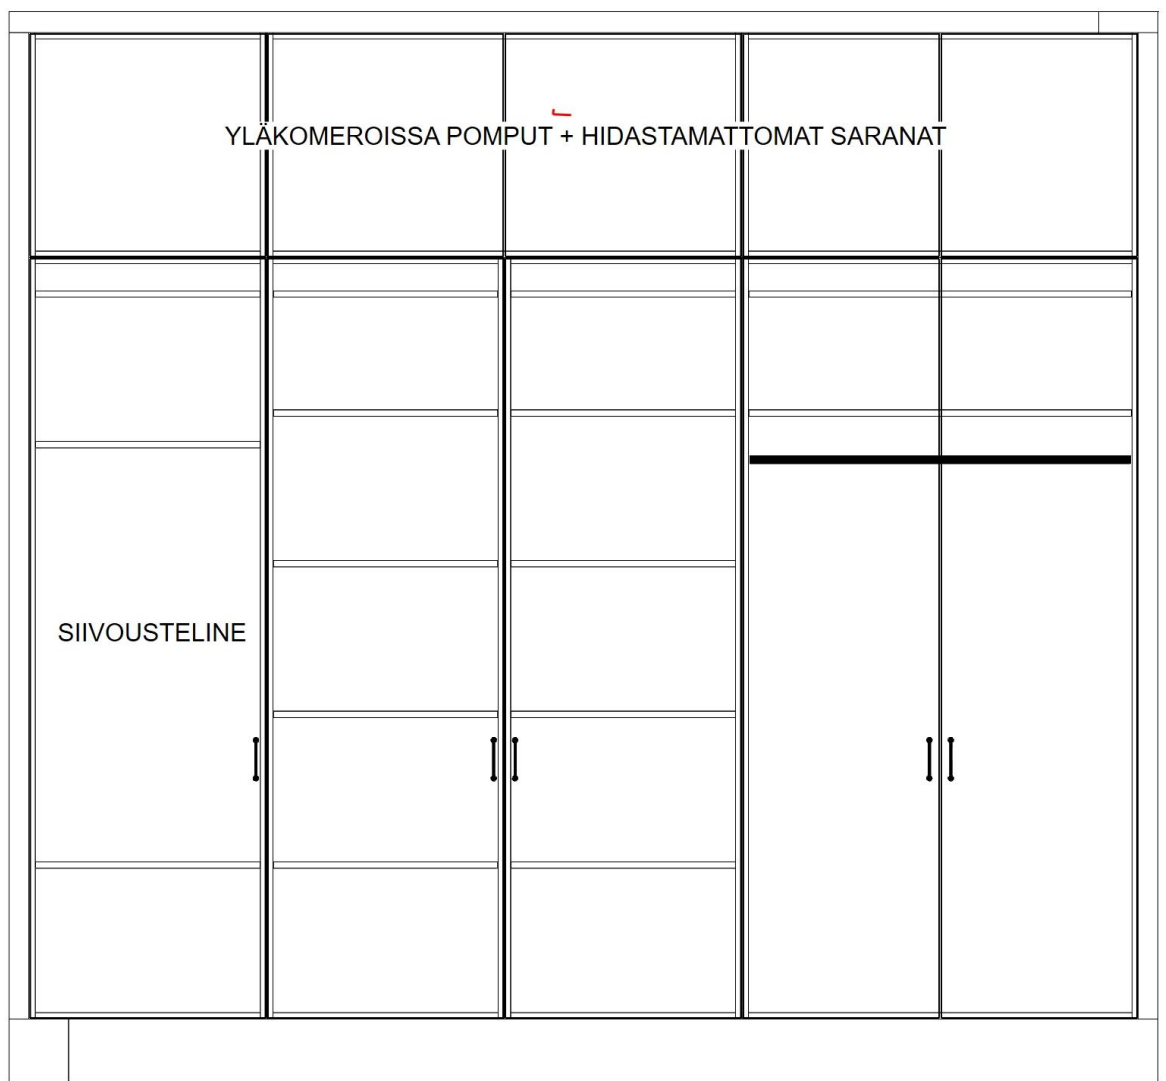

Kalustekuvat

Relaxila Oy, Osmankäämintie rivitalo

Premium versio

**RUNGOT VALKOINEN KOSTEUSSUOJATTU
OVET SIMPLE, MAALATTU MDF, PERUSSÄVYTT
TASO FORMICA VARASTOSÄVYTT
SUOMIVEDIN 96mm KROMI
HIDASTETUT LAATIKOT**

357

453

800 714

16

1530

1530

L

MH
RUNGOT, SOKKELIT JA SIVULEVYT VALKOINEN MEL
OVET VALKEA MATTA LASER
SUOMIVEDIN 96mm KROMI
HIDASTETUT OVET

50 600 1200 1000 50

53
567
2700
1920
160

50 600 600 600 1000 50

2900

L

25 1200 1300 1300 600 25

1200 2600 600 25 4450 25