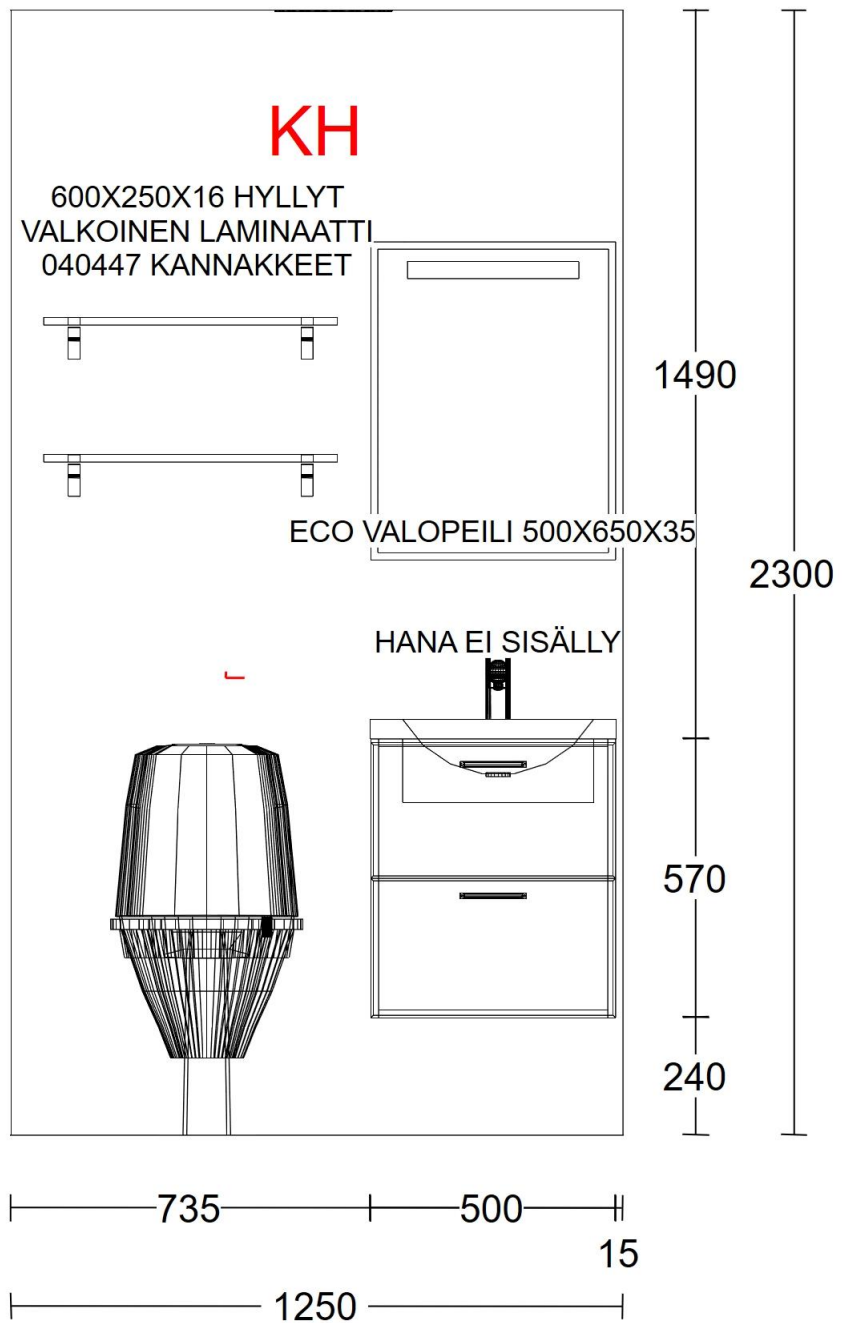

Kalustekuvat

Relaxila Oy, Osmankäämintie rivitalo

Premium versio

**RUNGOT VALKOINEN KOSTEUSSUOJATTU
OVET SIMPLE, MAALATTU MDF, PERUSSÄVYTT
TASO FORMICA VARASTOSÄVYTT
SUOMIVEDIN 96mm KROMI
HIDASTETUT LAATIKOT**

PESUH.

600X250X16 HYLLYT
VALKOINEN LAMINAATTI
040447 KANNAKKEET

VERTICAL VALOPEILI 800X650

HANA EI SISÄLLY

PLANO 505X605

1460

2300

30

357

453

800 714

16

1530

1530

L

MH
RUNGOT, SOKKELIT JA SIVULEVYT VALKOINEN MEL
OVET VALKEA MATTA LASER
SUOMIVEDIN 96mm KROMI
HIDASTETUT OVET

50 600 1200 1000 50

53
567
2700
1920
160

50 600 600 600 1000 50

2900

L

25 1200 1300 1300 600 25

1200 2600 600 25 4450 25