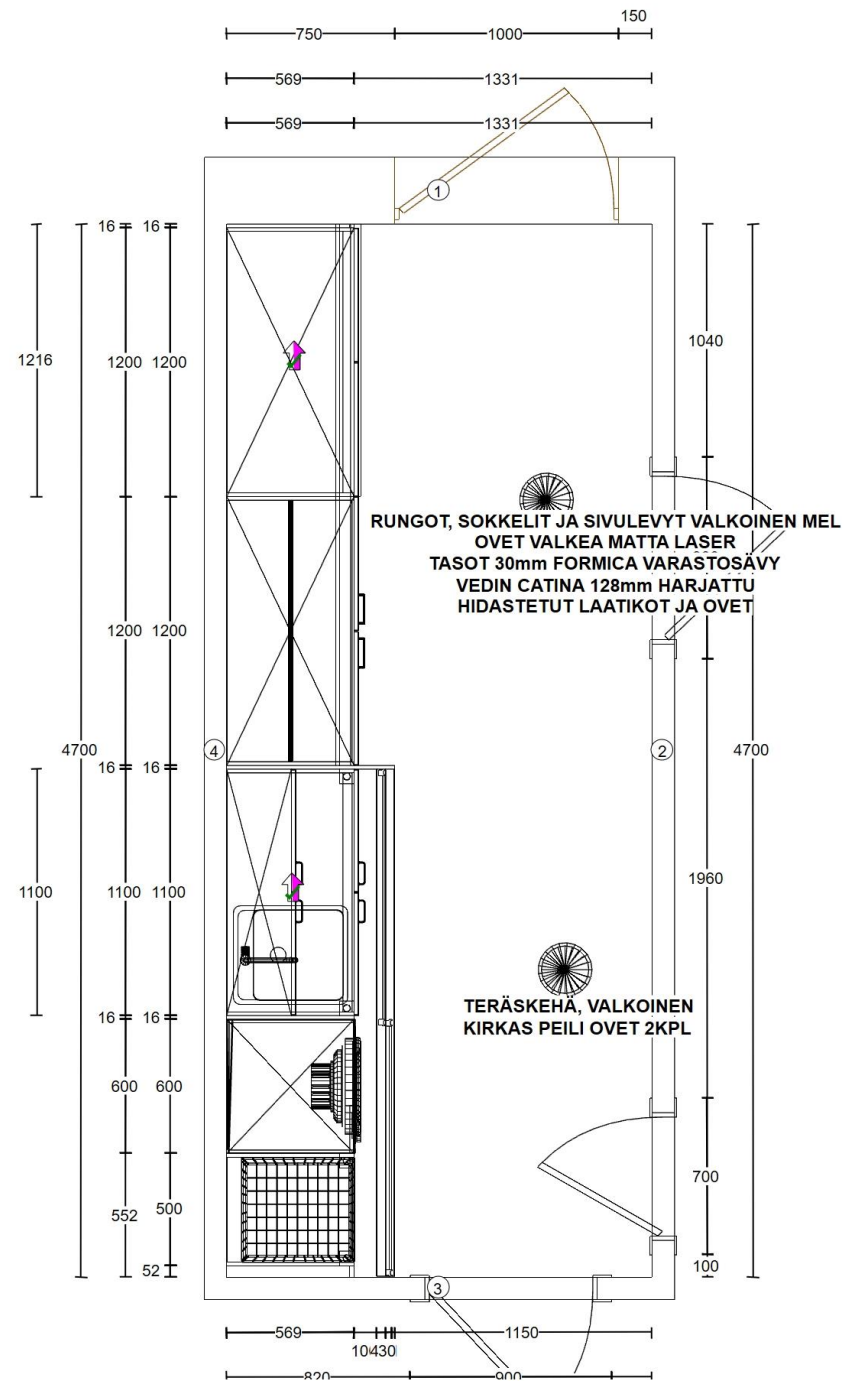

Kalustekuvat

Relaxila Oy, Osmankäämintie rivitalo

Premium versio

**RUNGOT VALKOINEN KOSTEUSSUOJATTU
OVET SIMPLE, MAALATTU MDF, PERUSSÄVYTT
TASO FORMICA VARASTOSÄVYTT
SUOMIVEDIN 96mm KROMI
HIDASTETUT LAATIKOT**

PESUH.

600X250X16 HYLLYT
VALKOINEN LAMINAATTI
040447 KANNAKKEET

VERTICAL VALOPEILI 800X650

HANA EI SISÄLLY

PLANO 505X605

1460

2300

30

50 600 1200 1000 50

53
567
2700
1920
160

50 600 600 600 1000 50

2900

L

25 1200 1300 1300 600 25

1200 2600 600 25 4450 25