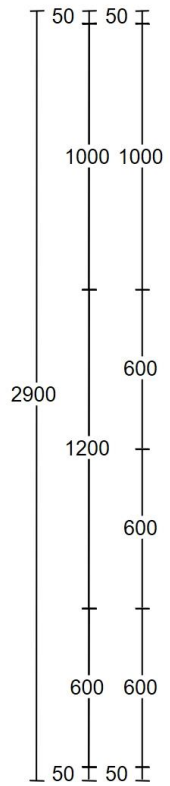

Kalustekuvat

Relaxila Oy, Osmankäämintie rivitalo

Premium versio

**RUNGOT VALKOINEN KOSTEUSSUOJATTU
OVET SIMPLE, MAALATTU MDF, PERUSSÄVYTT
TASO FORMICA VARASTOSÄVYTT
SUOMIVEDIN 96mm KROMI
HIDASTETUT LAATIKOT**

PESUH.

600X250X16 HYLLYT
VALKOINEN LAMINAATTI
040447 KANNAKKEET

VERTICAL VALOPEILI 800X650

HANA EI SISÄLLY

PLANO 505X605

1460

2300

30

357

453

800 714

16

1530

1530

L

MH
RUNGOT, SOKKELIT JA SIVULEVYT VALKOINEN MEL
OVET VALKEA MATTA LASER
SUOMIVEDIN 96mm KROMI
HIDASTETUT OVET

50 600 1200 1000 50

53
567
2700
1920
160

50 600 600 600 1000 50

2900

L

25 1200 1300 1300 600 25

1200 2600 600 25 4450 25