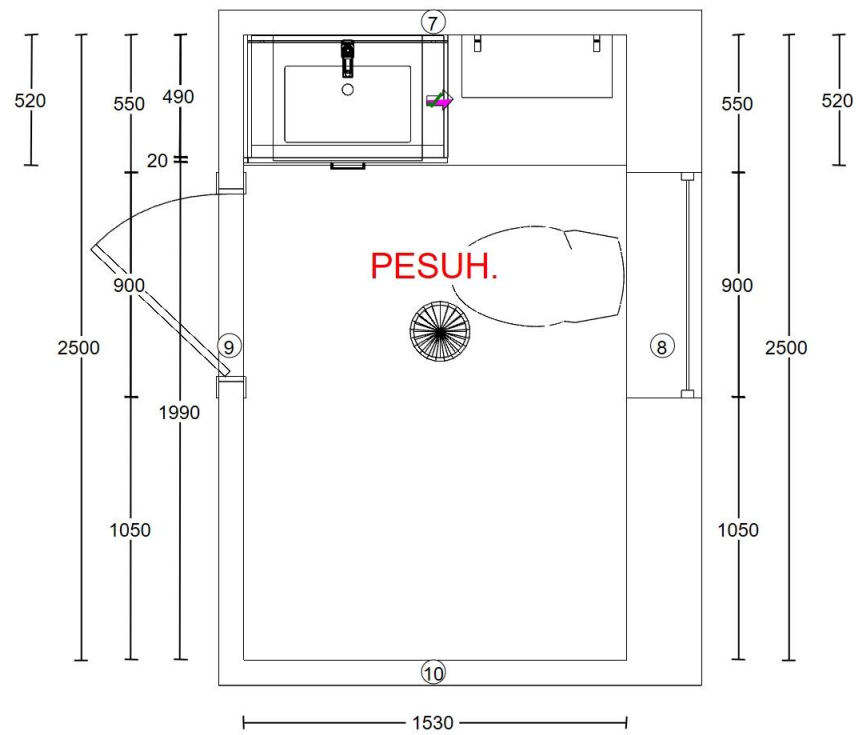

Kalustekuvat

Relaxila Oy, Osmankäämintie rivitalo

Premium versio

**RUNGOT VALKOINEN KOSTEUSSUOJATTU
OVET SIMPLE, MAALATTU MDF, PERUSSÄVYTT
TASO FORMICA VARASTOSÄVYTT
SUOMIVEDIN 96mm KROMI
HIDASTETUT LAATIKOT**

PESUH.

600X250X16 HYLLYT
VALKOINEN LAMINAATTI
040447 KANNAKKEET

VERTICAL VALOPEILI 800X650

HANA EI SISÄLLY

PLANO 505X605

1460

2300

30

50 600 1200 1000 50

53
567
2700
1920
160

50 600 600 600 1000 50

2900

L

25 1200 1300 1300 600 25

1200 2600 600 25 4450 25