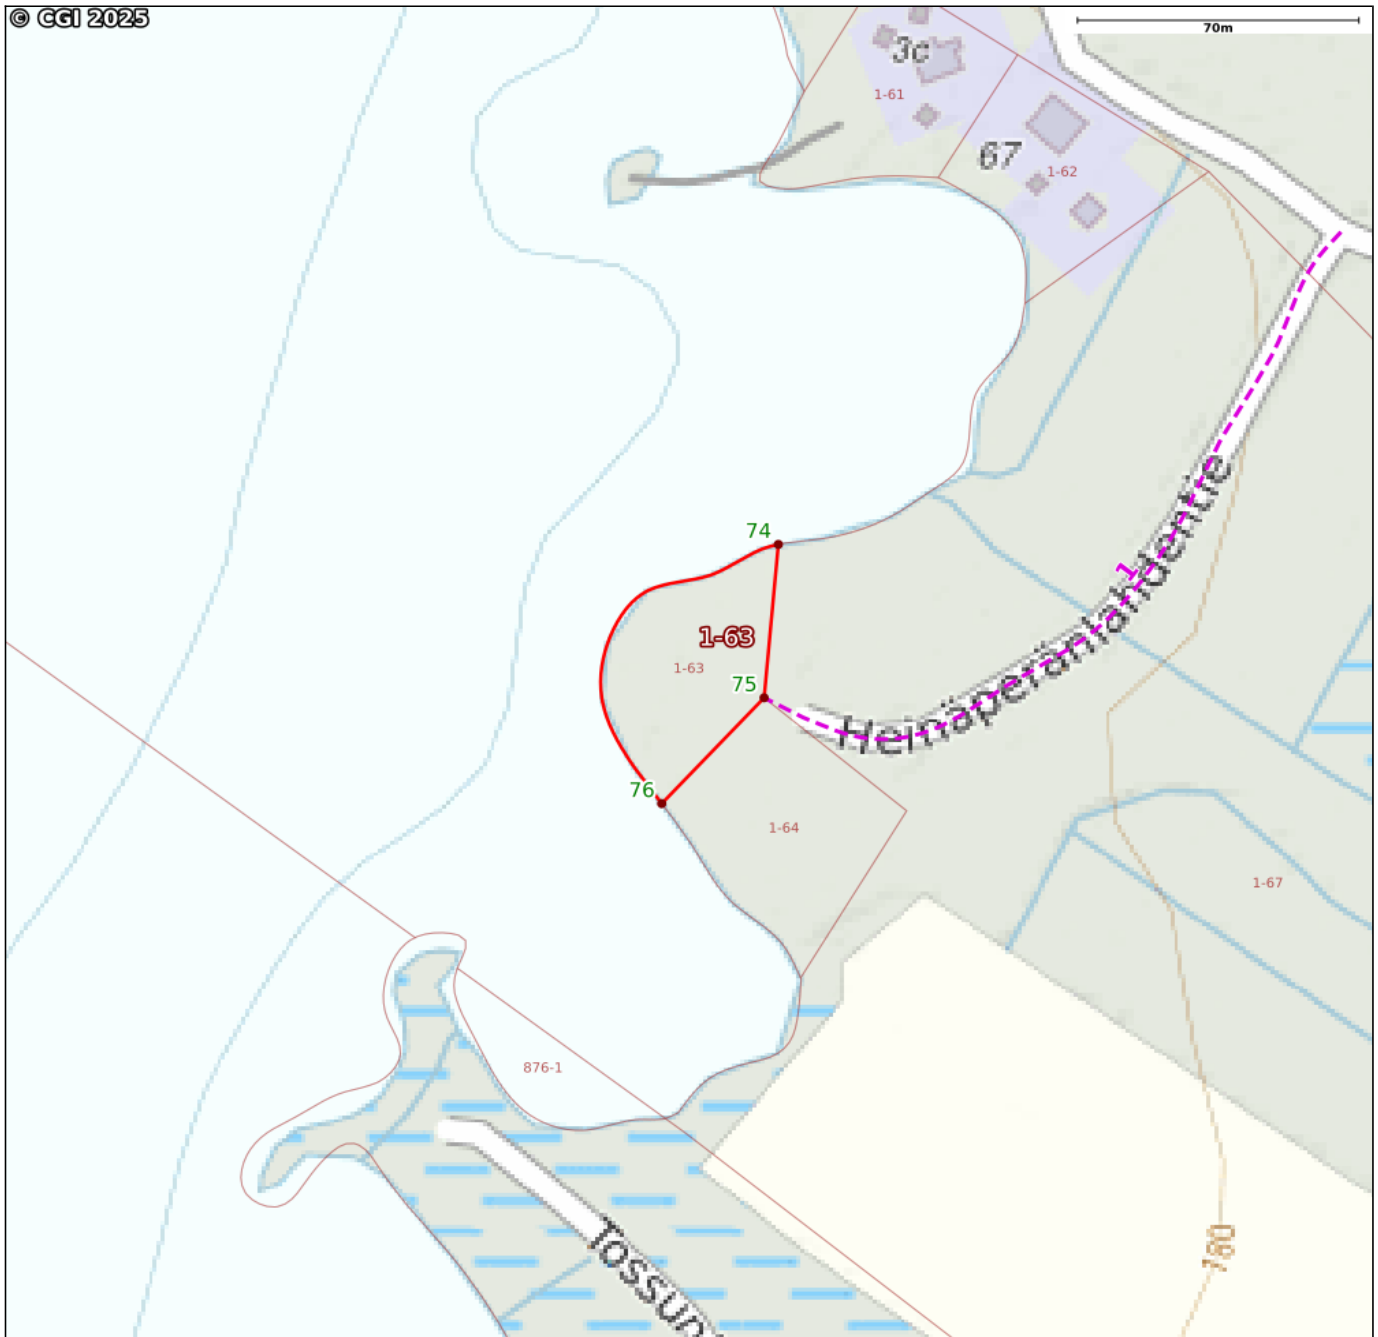

Kiinteistötunnus:	683-403-1-63
Rekisteriyksikkölaji:	Tila (1)
Nimi:	PUOLIKUU
Kunta:	Ranua (683)
Kylä/Kaupunginosa:	SIMOJÄRVI (403)
Rekisteröintipäivämäärä:	13.10.1989
Palstojen lukumäärä:	1
Maapinta-ala:	0.21 ha

Kiinteistön raja- ja käyttöoikeusyksikkötiedot on haettu Kiinteistö tietojärjestelmästä. Karttatulosten sijaintitiedoissa voi olla epätarkkuuksia. Kiinteistön tarkka alueellinen ulottuvuus selviää toimitusasiakirjoista ja maastosta. Karttatulosteella näytetään käyttöoikeusyksiköt, joiden sijaintitieto on merkitty kiinteistön alueelle tai sen läheisyyteen. Kiinteistöä rasittavat käyttöoikeusyksiköt selviävät kiinteistörekisteriotteesta. Taustakartta on viitteellinen. © MML ja kunnat

Karttatulosteella näytetään kaikki tulostusalueelle osuvat käyttöoikeusyksiköiden osat, joiden sijaintitieto on Maanmittauslaitoksen kiinteistörekisterissä merkitty kiinteistön alueelle tai sen läheisyyteen. Kiinteistöä rasittavat käyttöoikeusyksiköt selviävät kiinteistörekisteriotteesta