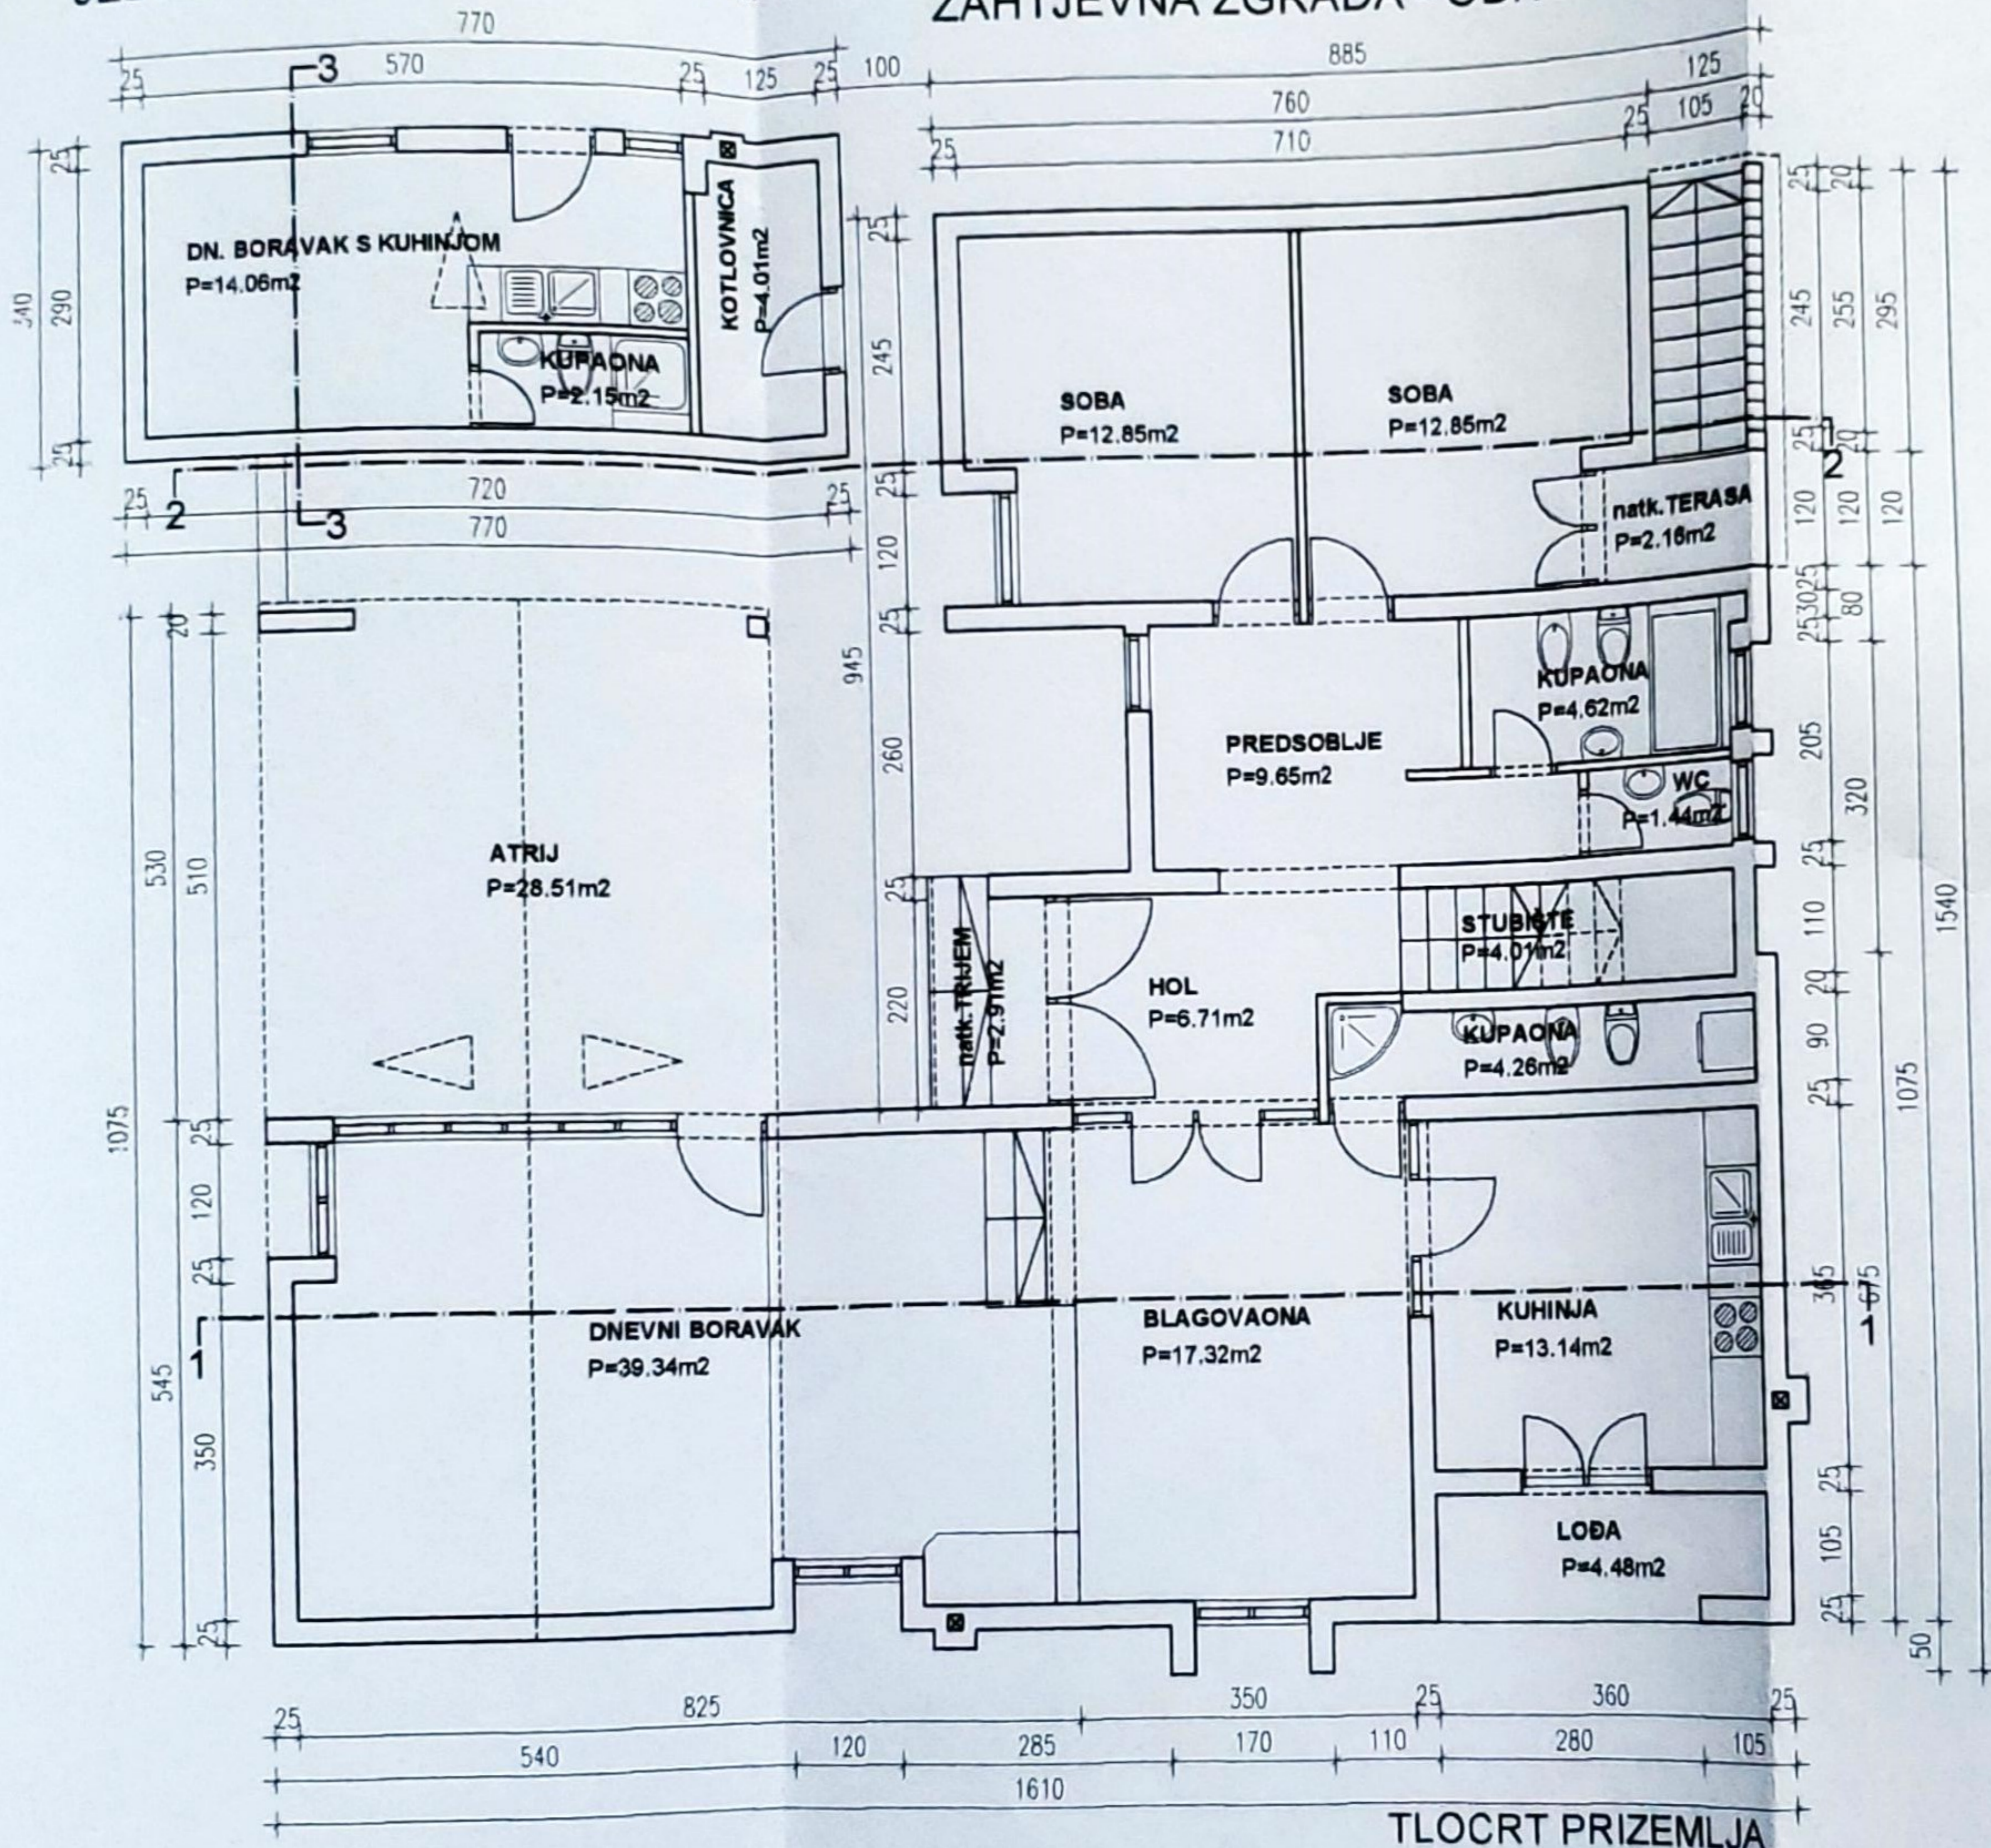

JEDNOSTAVNA ZGRADA - APARTMAN

ZAHTJEVNA ZGRADA - OBITELJSKA KUĆA

TLOCRT PRIZEMLJA

ZAHTJEVNA ZGRADA - OBITELJSKA KUĆA

PROTIVNO
 ODOBRENJA ZA GRAĐENJE
 br. 05-UPI-252/15-1977 izdanog
 15.04.1977.god.

PROTIVNO
 ODOBRENJA ZA GRAĐENJE
 br. 05-UPI-252/15-1977 izdanog
 15.04.1977.god.

TLOCRT 1.KATA

ZAHTJEVNA ZGRADA - OBITELJSKA KUĆA

PROTIVNO
ODOBRENJA ZA GRAĐENJE
br. 05-UPJ-252/15-1977 izdanog
15.04.1977. god.

TLOCRT 2.KATA

-OBITELJSKA KUĆA
-APARTMAN

PRESJEK 1-1

PRESJEK 3-3

PRESJEK 2-2