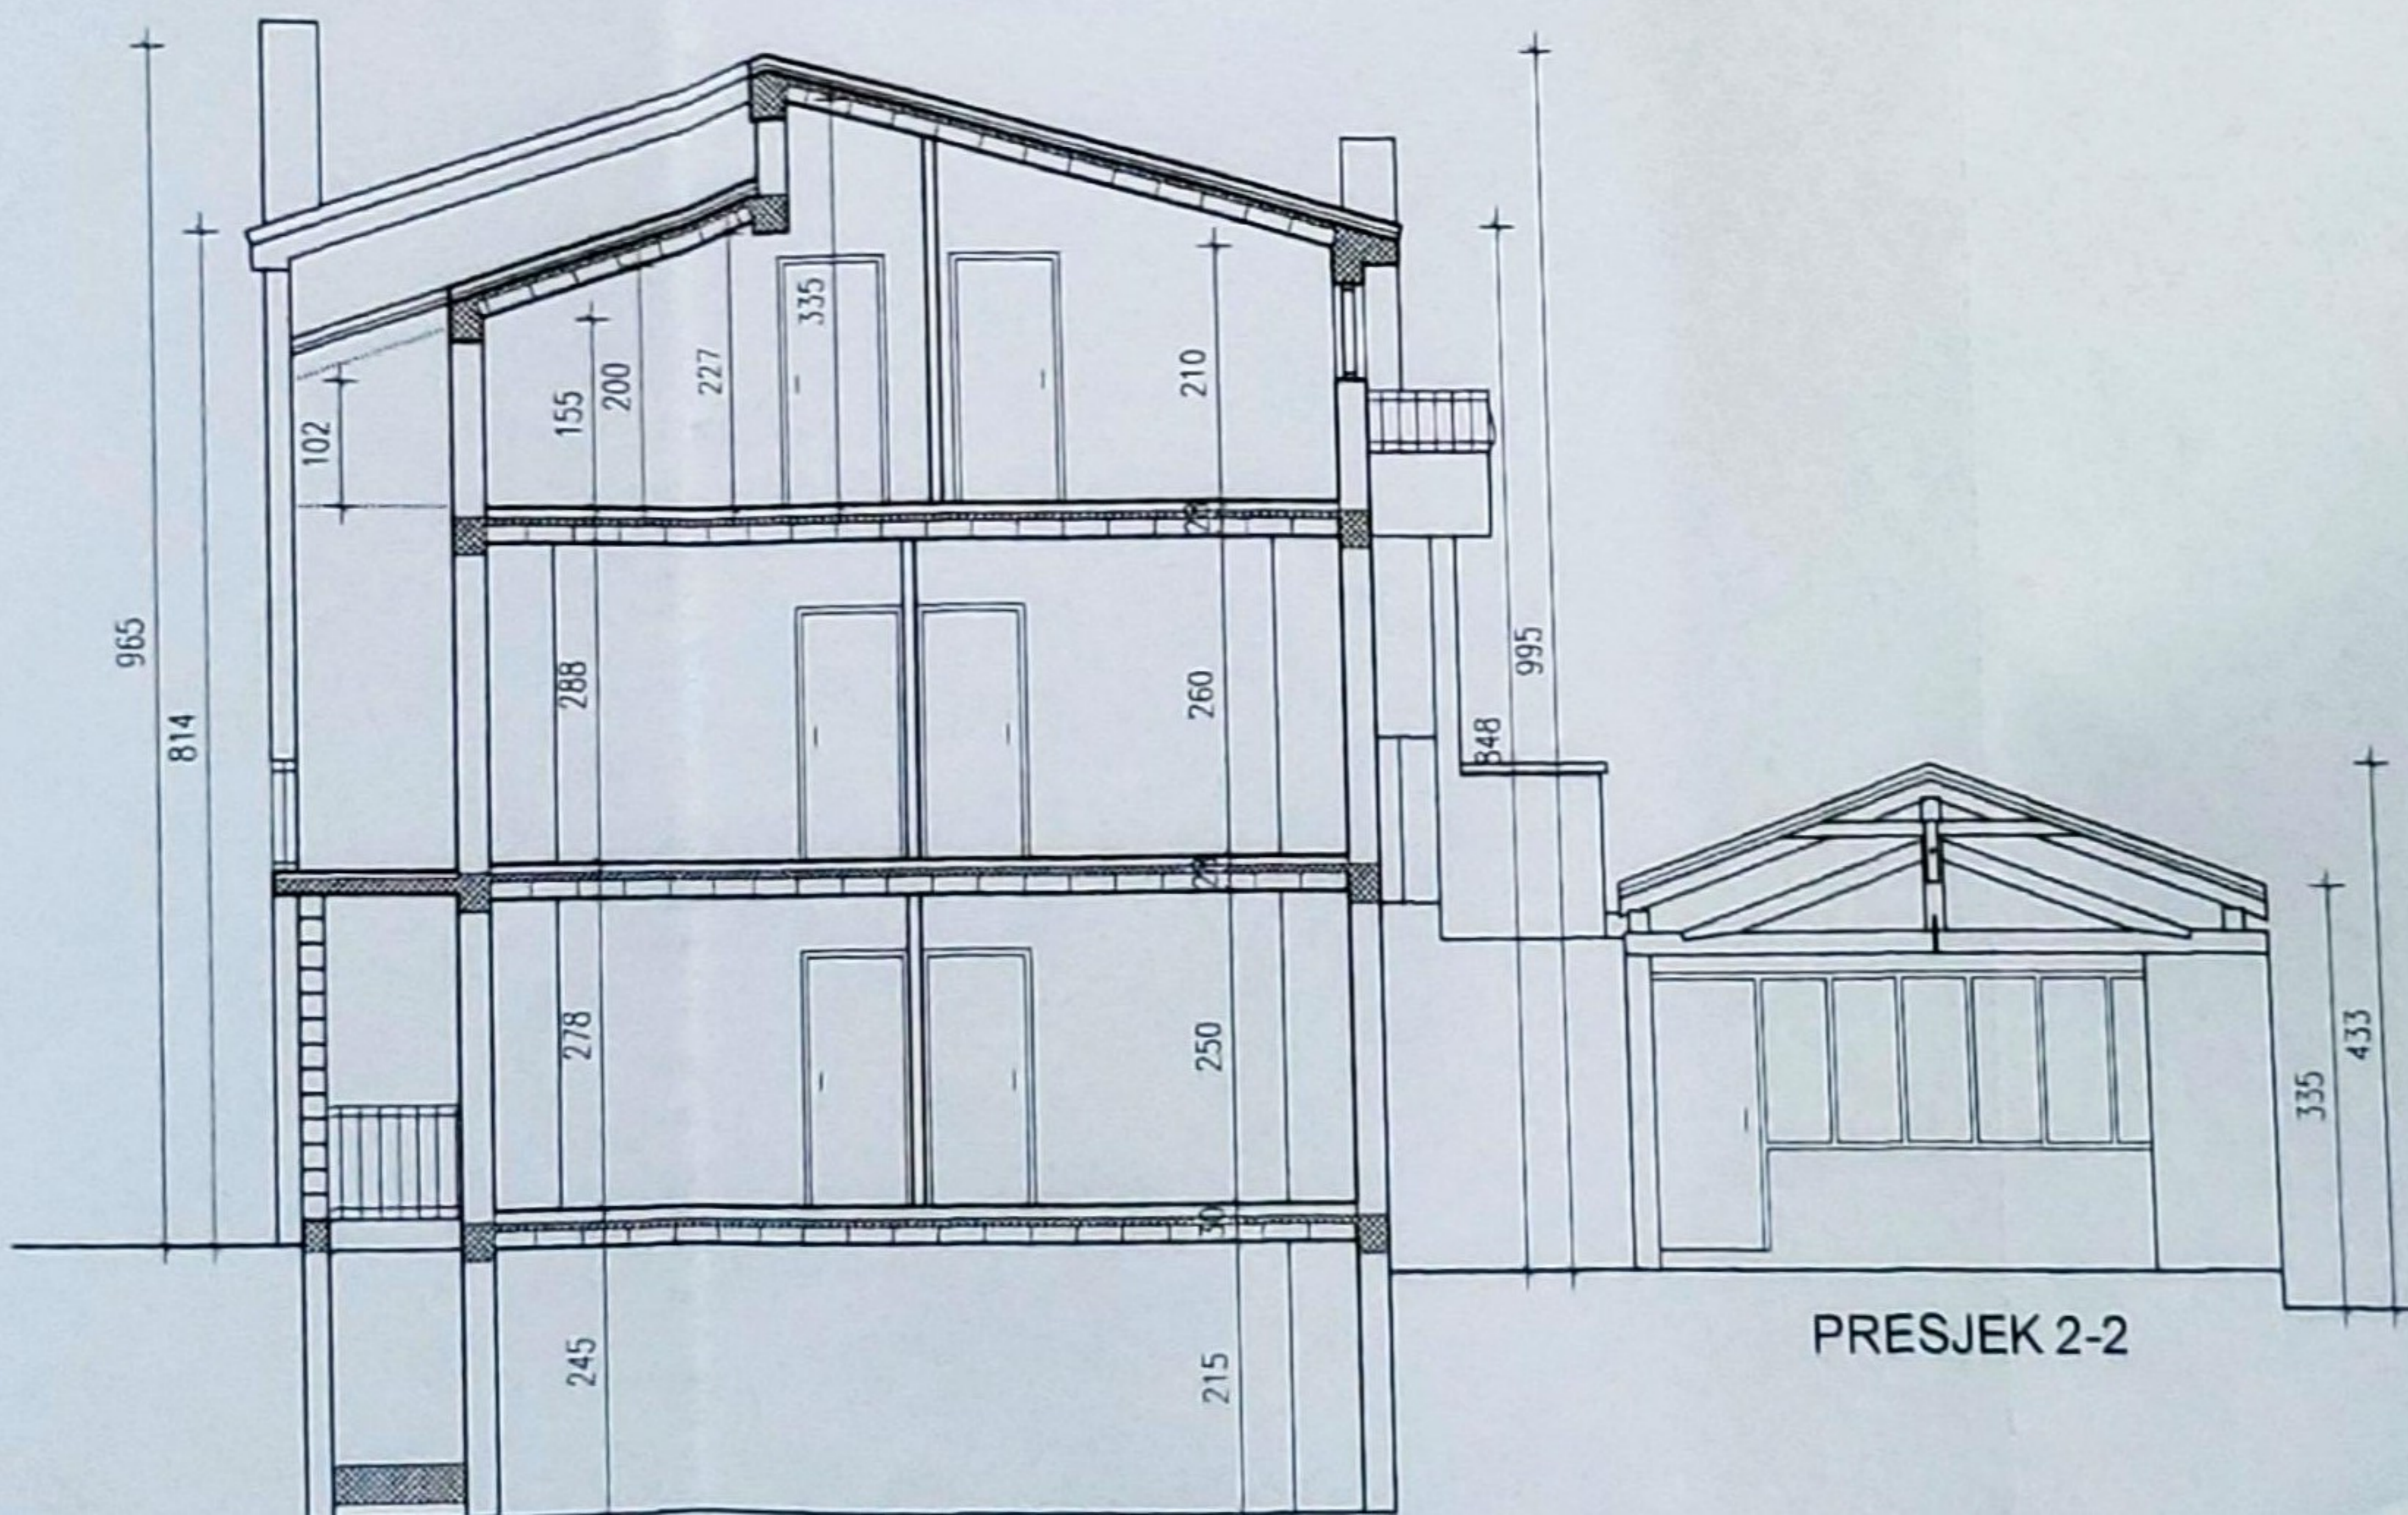

JEDNOSTAVNA ZGRADA - APARTMAN

ZAHTJEVNA ZGRADA - OBITELJSKA KUĆA

TLOCRT PRIZEMLJA

ZAHTJEVNA ZGRADA - OBITELJSKA KUĆA

PROTIVNO
 ODOBRENJA ZA GRAĐENJE
 br. 05-UPI-252/15-1977 izdanog
 15.04.1977.god.

PROTIVNO
 ODOBRENJA ZA GRAĐENJE
 br. 05-UPI-252/15-1977 izdanog
 15.04.1977.god.

TLOCRT 1.KATA

ZAHTJEVNA ZGRADA - OBITELJSKA KUĆA

PROTIVNO
ODOBRENJA ZA GRAĐENJE
br. 05-UPJ-252/15-1977 izdanog
15.04.1977. god.

TLOCRT 2.KATA

-OBITELJSKA KUĆA
-APARTMAN

PRESJEK 1-1

PRESJEK 3-3

PRESJEK 2-2