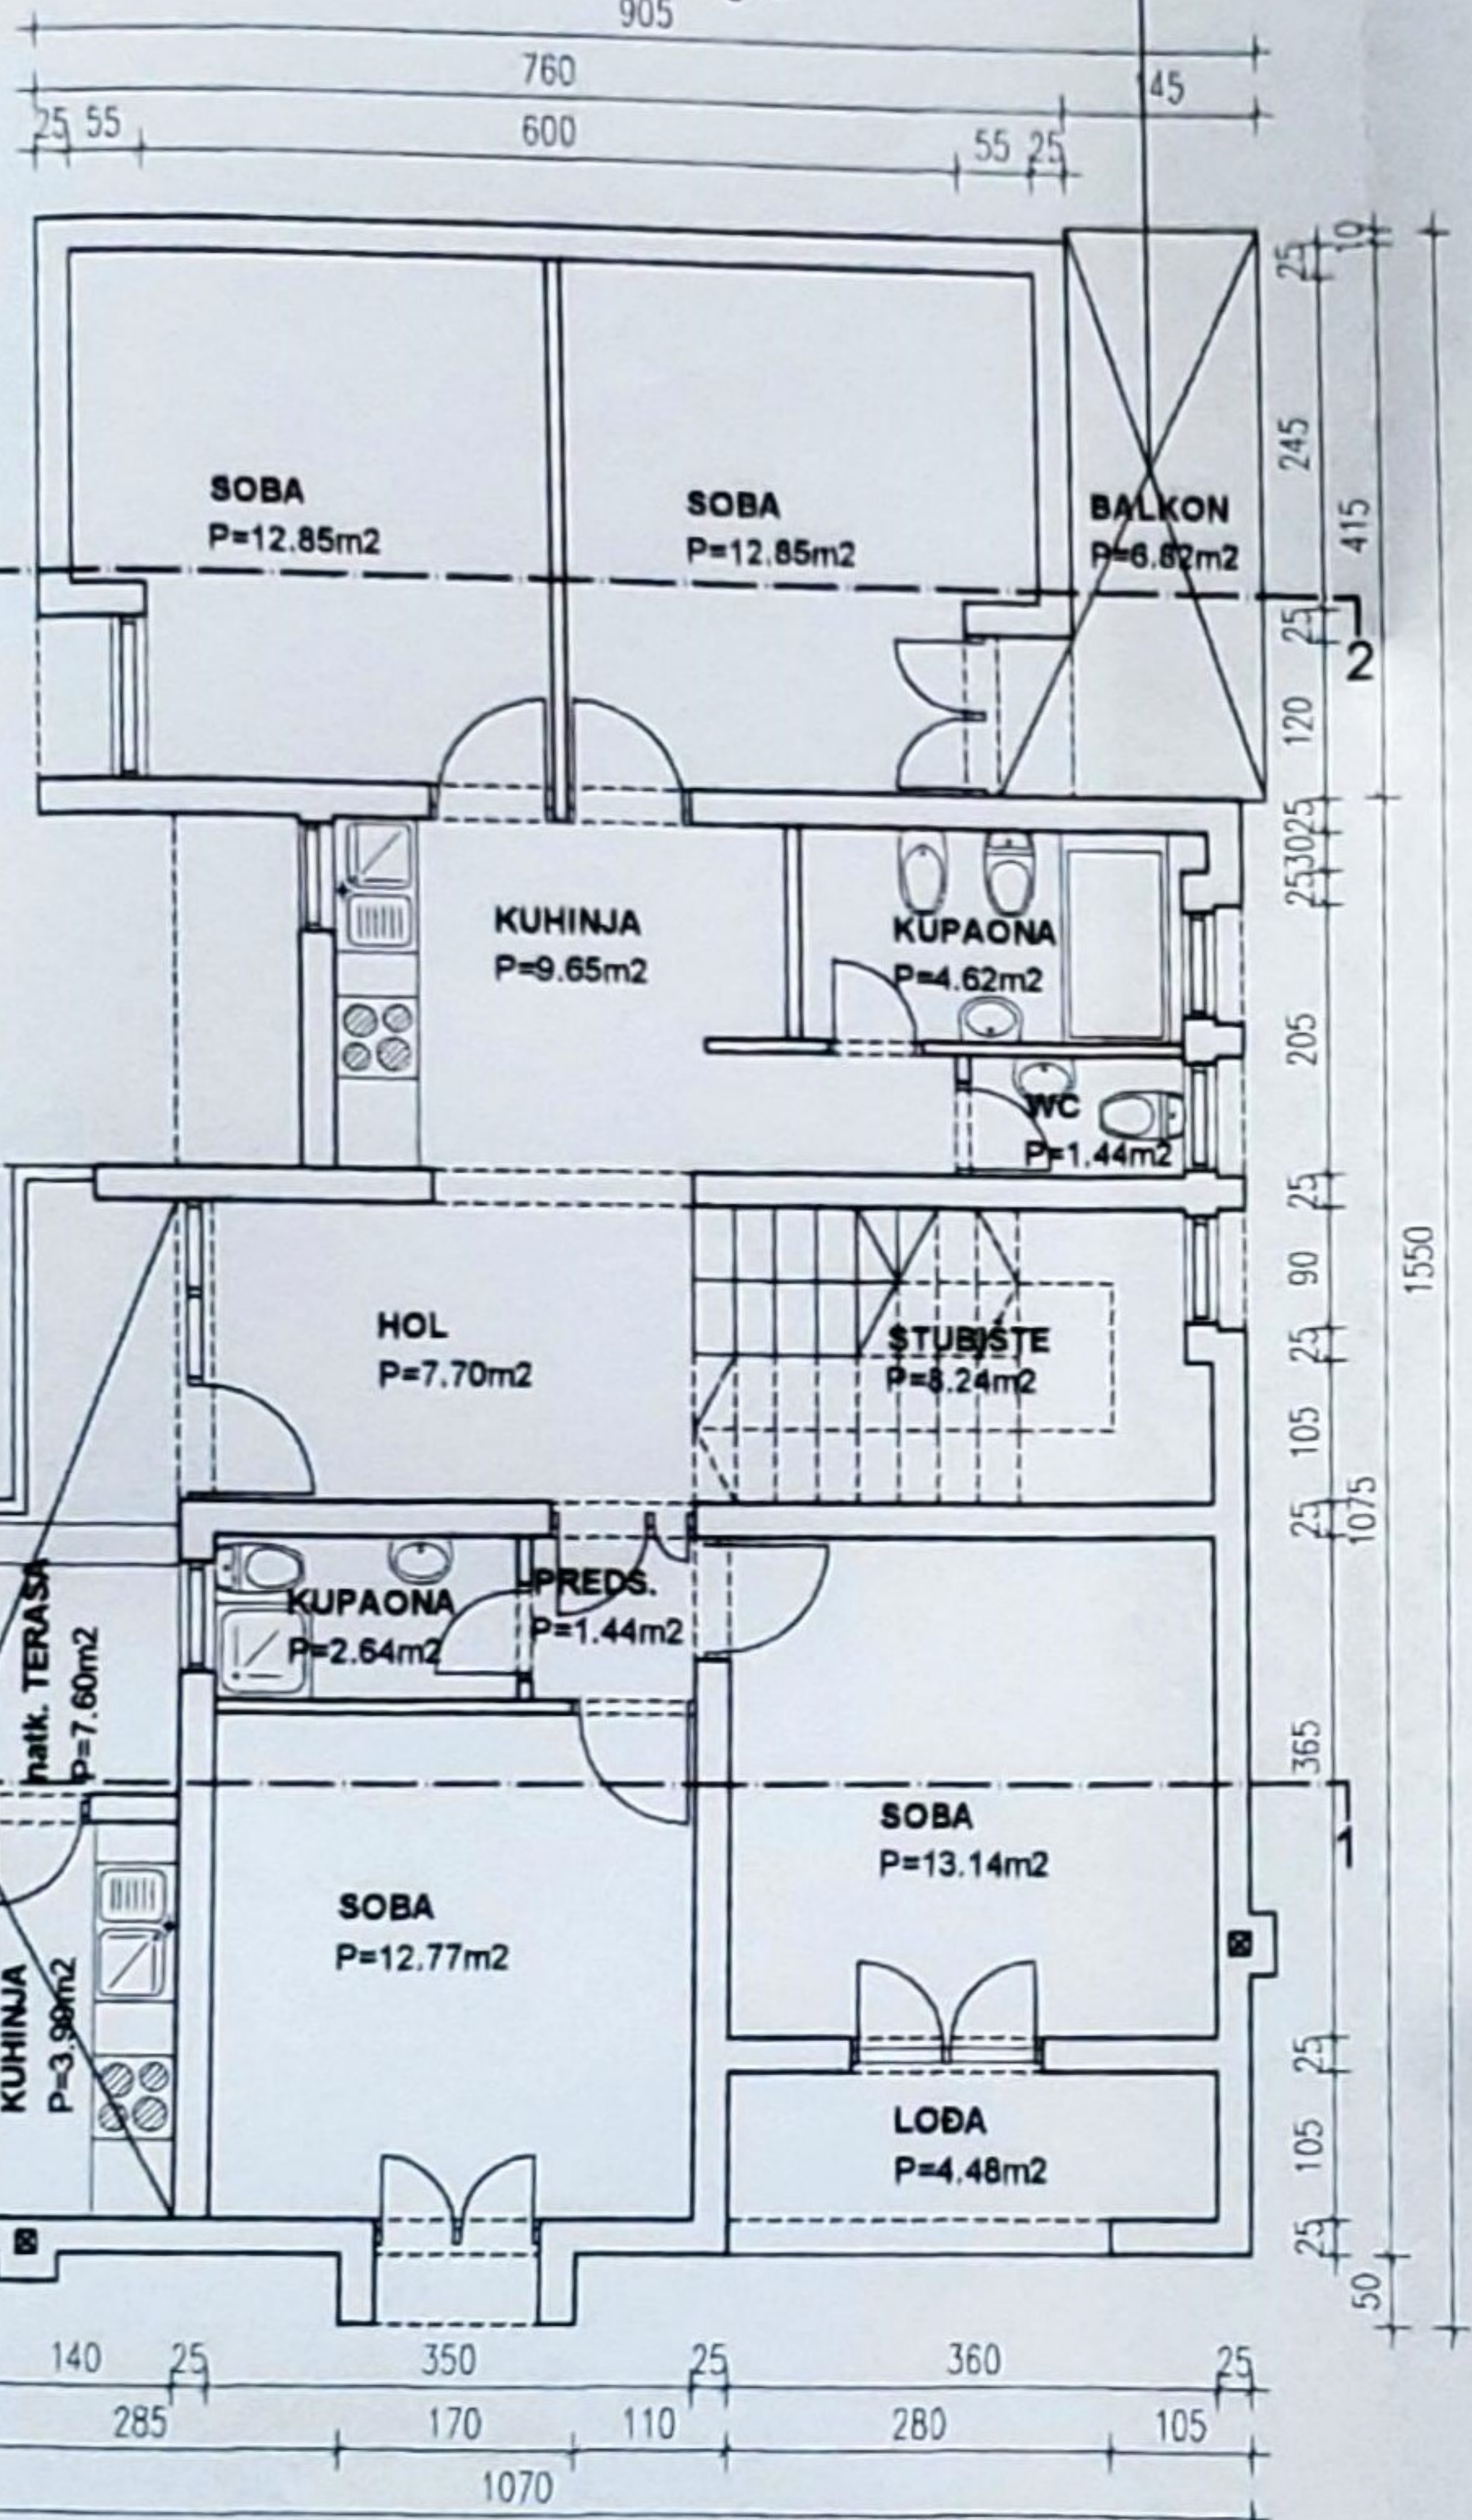

JEDNOSTAVNA ZGRADA - APARTMAN

ZAHTJEVNA ZGRADA - OBITELJSKA KUĆA

TLOCRT PRIZEMLJA

ZAHTJEVNA ZGRADA - OBITELJSKA KUĆA

PROTIVNO
 ODOBRENJA ZA GRAĐENJE
 br. 05-UPI-252/15-1977 izdanog
 15.04.1977.god.

PROTIVNO
 ODOBRENJA ZA GRAĐENJE
 br. 05-UPI-252/15-1977 izdanog
 15.04.1977.god.

TLOCRT 1.KATA

ZAHTJEVNA ZGRADA - OBITELJSKA KUĆA

PROTIVNO
ODOBRENJA ZA GRAĐENJE
br. 05-UPJ-252/15-1977 izdanog
15.04.1977. god.

TLOCRT 2.KATA

-OBITELJSKA KUĆA
-APARTMAN

PRESJEK 1-1

PRESJEK 3-3

PRESJEK 2-2