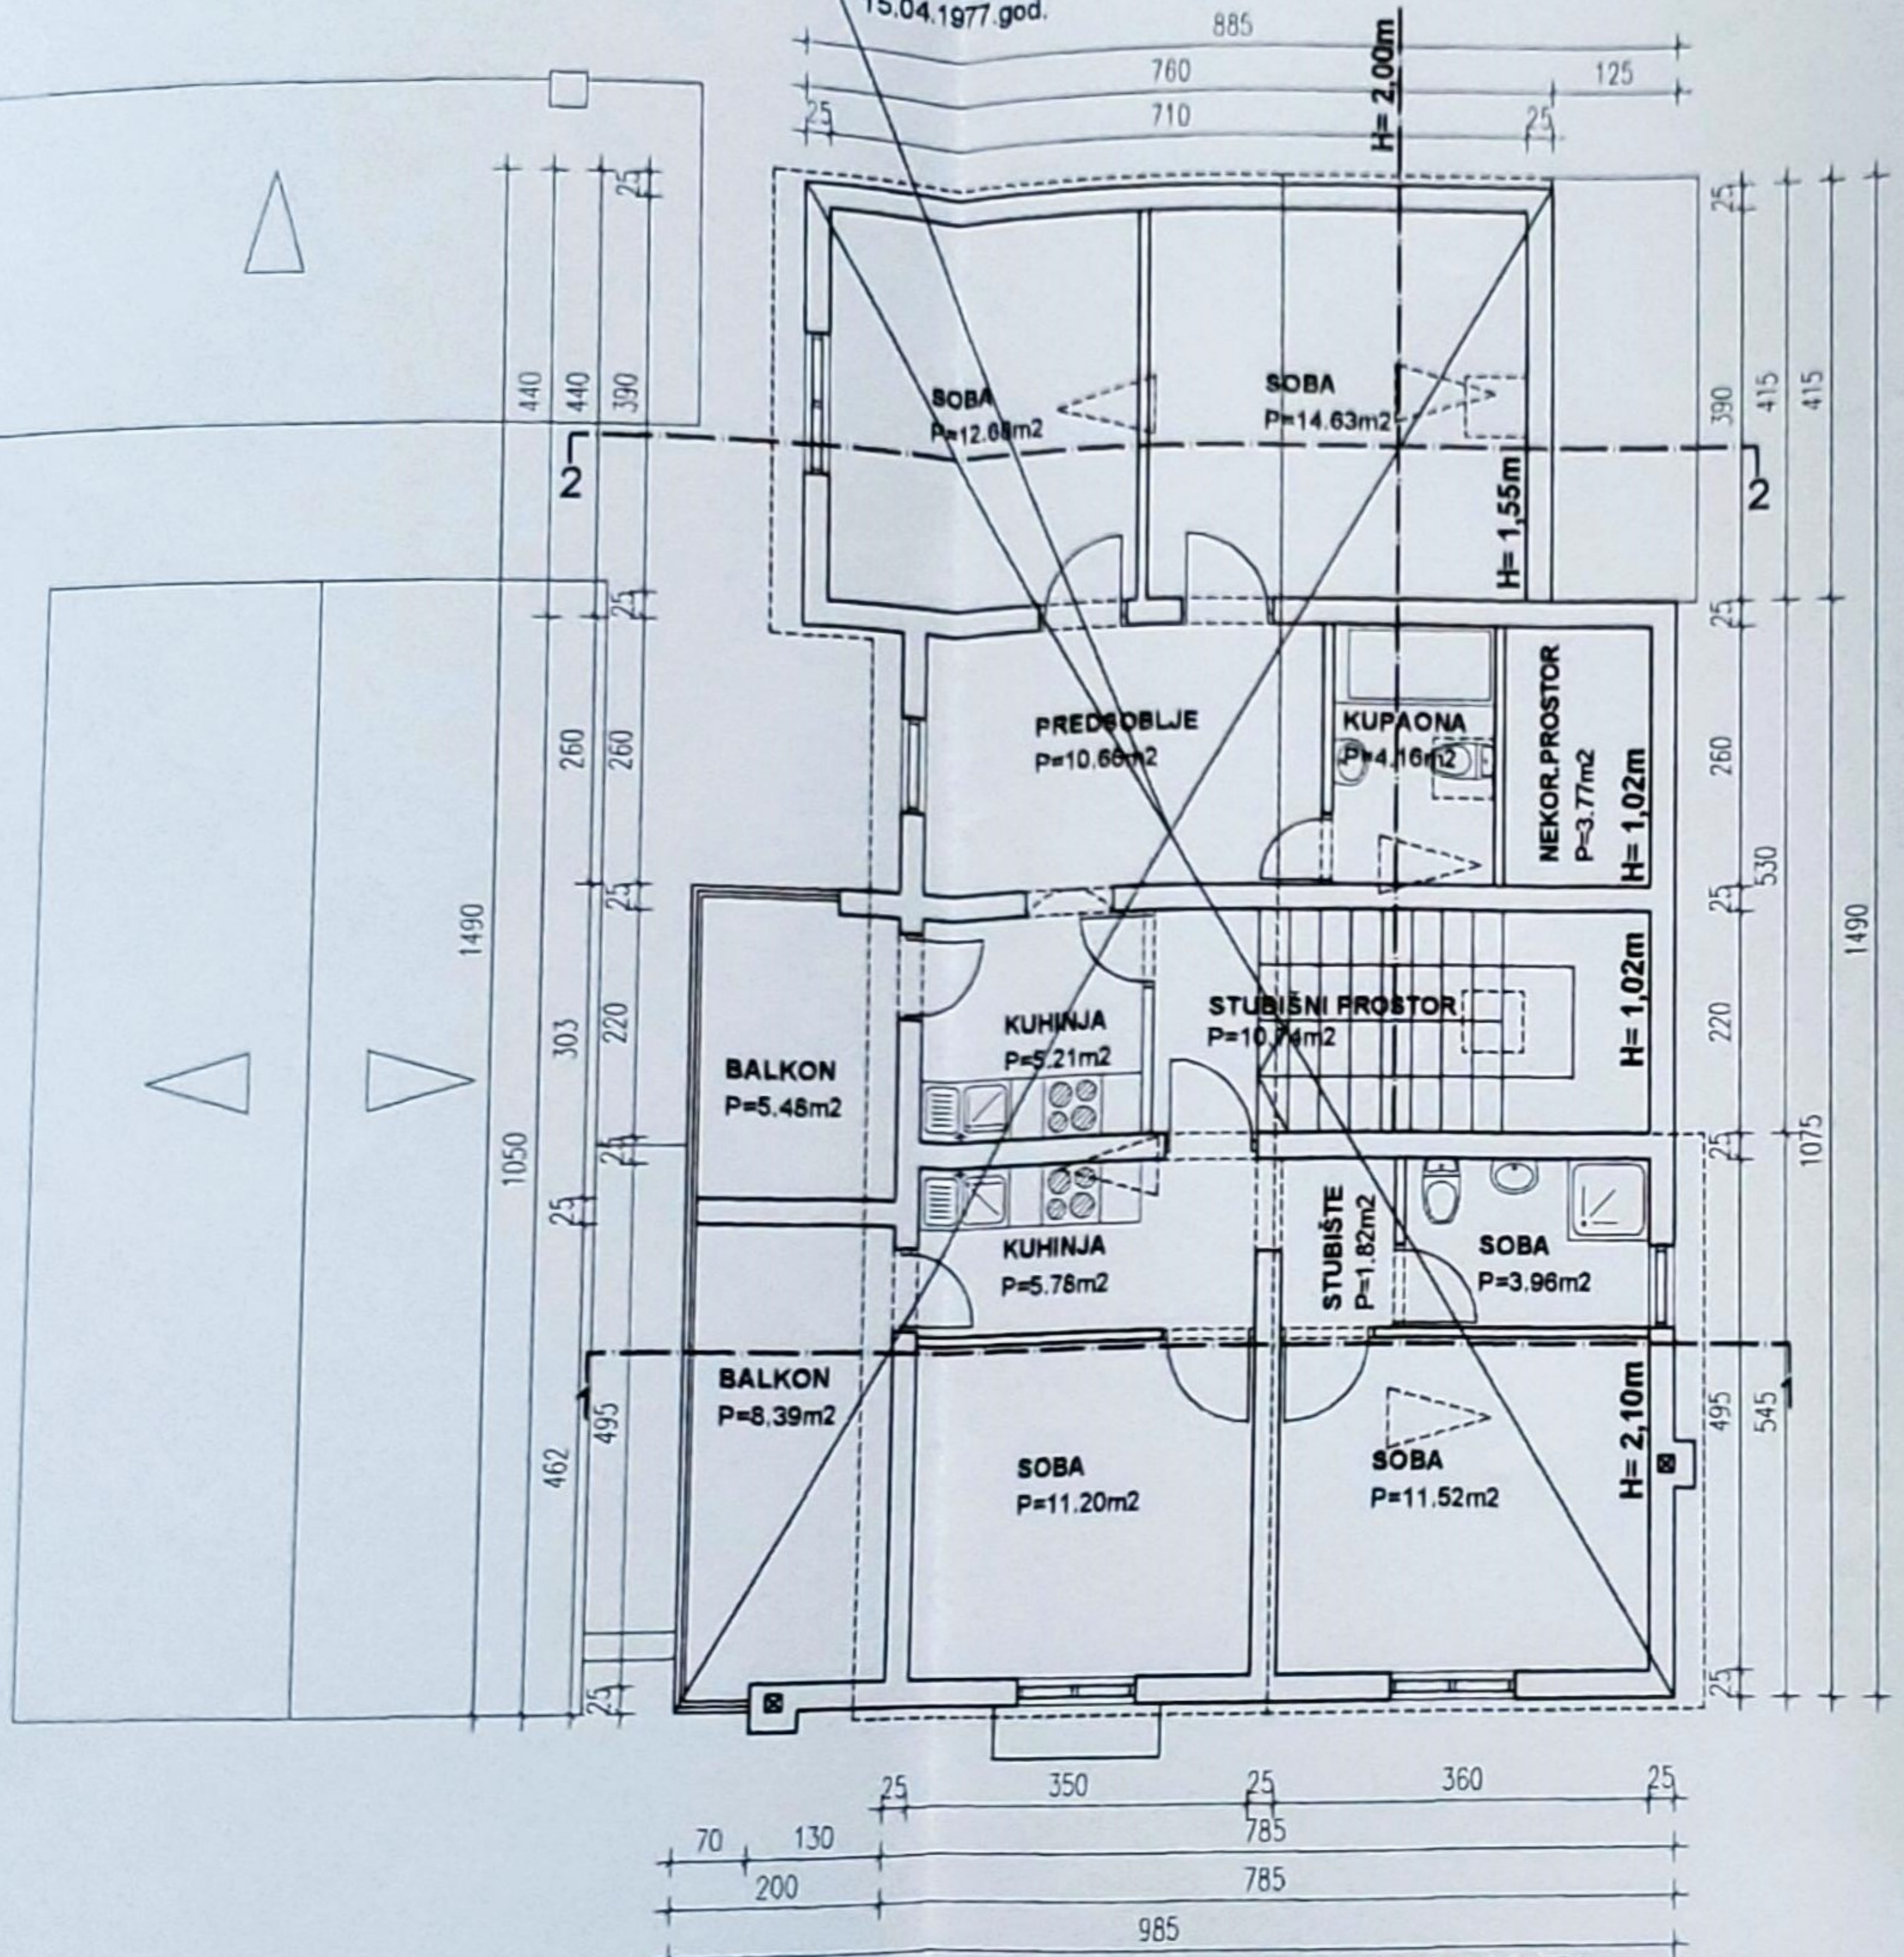

JEDNOSTAVNA ZGRADA - APARTMAN

ZAHTJEVNA ZGRADA - OBITELJSKA KUĆA

TLOCRT PRIZEMLJA

ZAHTJEVNA ZGRADA - OBITELJSKA KUĆA

PROTIVNO
 ODOBRENJA ZA GRAĐENJE
 br. 05-UPI-252/15-1977 izdanog
 15.04.1977.god.

PROTIVNO
 ODOBRENJA ZA GRAĐENJE
 br. 05-UPI-252/15-1977 izdanog
 15.04.1977.god.

TLOCRT 1.KATA

ZAHTJEVNA ZGRADA - OBITELJSKA KUĆA

PROTIVNO
ODOBRENJA ZA GRAĐENJE
br. 05-UPJ-252/15-1977 izdanog
15.04.1977. god.

TLOCRT 2.KATA

-OBITELJSKA KUĆA
-APARTMAN

PRESJEK 1-1

PRESJEK 3-3

PRESJEK 2-2